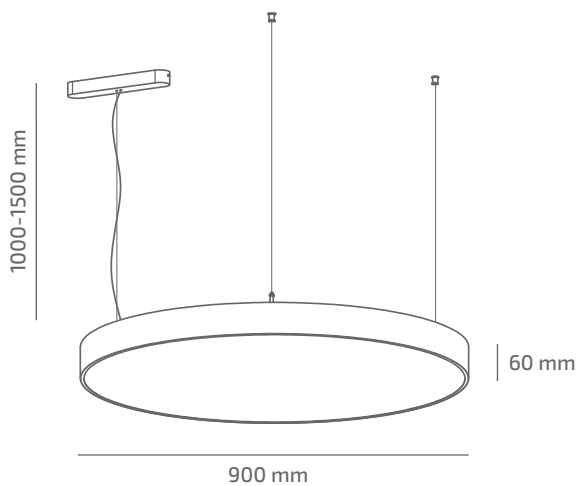

UMBRELLA 900

ЗОВНІШНІЙ ВИГЛЯД

ГАБАРИТНІ РОЗМІРИ

ВИРІБ

Назва	UMBRELLA 900
Артикул	UB-SP-05440104RM490
Колір корпусу	БІЛИЙ/ЧОРНИЙ/RAL
Категорія	ПІДВІСНІ

СВІЛОТЕХНІЧНІ ХАРАКТЕРИСТИКИ

Джерело світла	LED
Світловий потік світильника	6194 Lm
Потужність світильника	54.3 W
Колірна температура	4000 K
Індекс кольоропередачі	≥ 90
Крок МакАдам	3
Кут розкриття світлового пучка	104°
Тип кривої сили світла	КОСИНУСНА
Світлова віддача світильника	114 Lm/W
Коефіцієнт потужності	≥ 0.9
Дімінг	УТОЧНЮЙТЕ
Джерело живлення	В КОМПЛЕКТІ
Клас енергоспоживання	A+
Поворот по горизонталі	НІ
Поворот по вертикалі	НІ
Термін служби	50.000h (L80B10)
Напруга живлення	220-240 VAC 50/60 Hz
Коефіцієнт пульсацій	$\leq 1\%$
Клас електроізоляції	⊕
Виробник джерела живлення	LIFUD
Виробник світлового елемента	CREE

ІНШІ ХАРАКТЕРИСТИКИ

Ступінь захисту	IP 20
Вага нетто	5200 g
Вага брутто	6300 g
Розмір упаковки	945 x 945 x 105 mm
Матеріали	АЛЮМІНІЙ, СТАЛЬ, ПОЛІСТИРОЛ