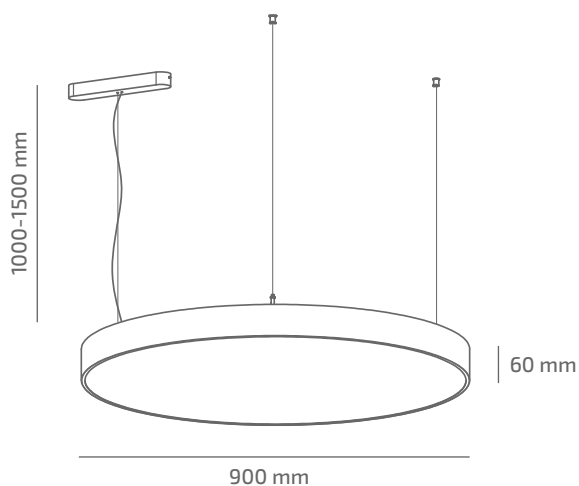

UMBRELLA 900

ЗОВНІШНІЙ ВИГЛЯД

ГАБАРИТНІ РОЗМІРИ

ВИРІБ

Назва	UMBRELLA 900
Артикул	UB-SP-05430104RM490
Колір корпусу	БІЛИЙ/ЧОРНИЙ/RAL
Категорія	ПІДВІСНІ

СВІЛОТЕХНІЧНІ ХАРАКТЕРИСТИКИ

Джерело світла	LED
Світловий потік світильника	5753 Lm
Потужність світильника	54.3 W
Колірна температура	3000 K
Індекс кольоропередачі	≥ 90
Крок МакАдам	3
Кут розкриття світлового пучка	104°
Тип кривої сили світла	КОСИНУСНА
Світлова віддача світильника	106 Lm/W
Коефіцієнт потужності	≥ 0.9
Дімінг	УТОЧНЮЙТЕ
Джерело живлення	В КОМПЛЕКТІ
Клас енергоспоживання	A+
Поворот по горизонталі	НІ
Поворот по вертикалі	НІ
Термін служби	50.000h (L80B10)
Напруга живлення	220-240 VAC 50/60 Hz
Коефіцієнт пульсацій	≤ 1 %
Клас електроізоляції	⊕
Виробник джерела живлення	LIFUD
Виробник світлового елемента	CREE

ІНШІ ХАРАКТЕРИСТИКИ

Ступінь захисту	IP 20
Вага нетто	5200 g
Вага брутто	6300 g
Розмір упаковки	945 x 945 x 105 mm
Матеріали	АЛЮМІНІЙ, СТАЛЬ, ПОЛІСТИРОЛ