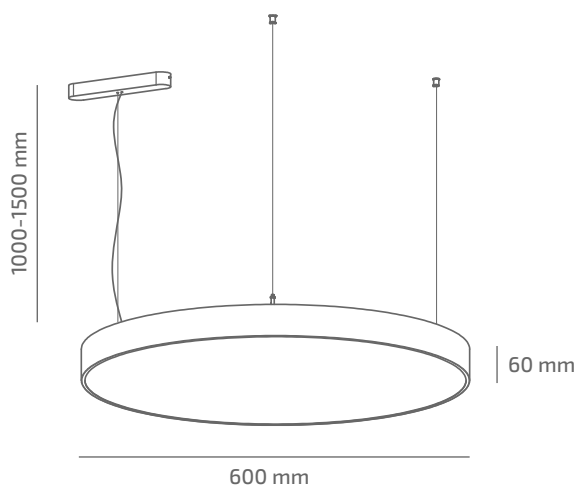

UMBRELLA 600

ЗОВНІШНІЙ ВИГЛЯД

ГАБАРИТНІ РОЗМІРИ

ВИРІБ

Назва	UMBRELLA 600
Артикул	UB-SP-02340104RM490
Колір корпусу	БІЛИЙ/ЧОРНИЙ/RAL
Категорія	ПІДВІСНІ

СВІЛОТЕХНІЧНІ ХАРАКТЕРИСТИКИ

Джерело світла	LED
Світловий потік світильника	2629 Lm
Потужність світильника	23.1 W
Колірна температура	4000 K
Індекс кольоропередачі	≥ 90
Крок МакАдам	3
Кут розкриття світлового пучка	104°
Тип кривої сили світла	КОСИНУСНА
Світлова віддача світильника	114 Lm/W
Коефіцієнт потужності	≥ 0.9
Дімінг	УТОЧНЮЙТЕ
Джерело живлення	В КОМПЛЕКТІ
Клас енергоспоживання	A+
Поворот по горизонталі	НІ
Поворот по вертикалі	НІ
Термін служби	50.000h (L80B10)
Напруга живлення	220-240 VAC 50/60 Hz
Коефіцієнт пульсацій	$\leq 1\%$
Клас електроізоляції	⊕
Виробник джерела живлення	LIFUD
Виробник світлового елемента	CREE

ІНШІ ХАРАКТЕРИСТИКИ

Ступінь захисту	IP 20
Вага нетто	2600 g
Вага брутто	3100 g
Розмір упаковки	645 x 645 x 105 mm
Матеріали	АЛЮМІНІЙ, СТАЛЬ, ПОЛІСТИРОЛ