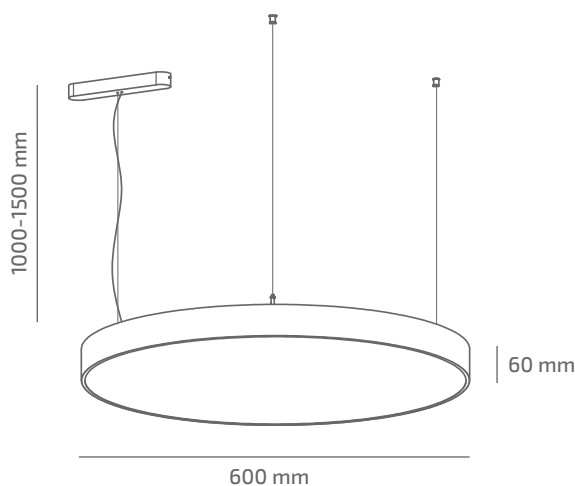

UMBRELLA 600

ЗОВНІШНІЙ ВИГЛЯД

ГАБАРИТНІ РОЗМІРИ

ВИРІБ

Назва	UMBRELLA 600
Артикул	UB-SP-02330104RM490
Колір корпусу	БІЛИЙ/ЧОРНИЙ/RAL
Категорія	ПІДВІСНІ

СВІЛОТЕХНІЧНІ ХАРАКТЕРИСТИКИ

Джерело світла	LED
Світловий потік світильника	2442 Lm
Потужність світильника	23.1 W
Колірна температура	3000 K
Індекс кольоропередачі	≥ 90
Крок МакАдам	3
Кут розкриття світлового пучка	104°
Тип кривої сили світла	КОСИНУСНА
Світлова віддача світильника	106 Lm/W
Коефіцієнт потужності	≥ 0.9
Дімінг	УТОЧНЮЙТЕ
Джерело живлення	В КОМПЛЕКТІ
Клас енергоспоживання	A+
Поворот по горизонталі	НІ
Поворот по вертикалі	НІ
Термін служби	50.000h (L80B10)
Напруга живлення	220-240 VAC 50/60 Hz
Коефіцієнт пульсації	≤ 1 %
Клас електроізоляції	⊕
Виробник джерела живлення	LIFUD
Виробник світлового елемента	CREE

ІНШІ ХАРАКТЕРИСТИКИ

Ступінь захисту	IP 20
Вага нетто	2600 g
Вага брутто	3100 g
Розмір упаковки	645 x 645 x 105 mm
Матеріали	АЛЮМІНІЙ, СТАЛЬ, ПОЛІСТИРОЛ