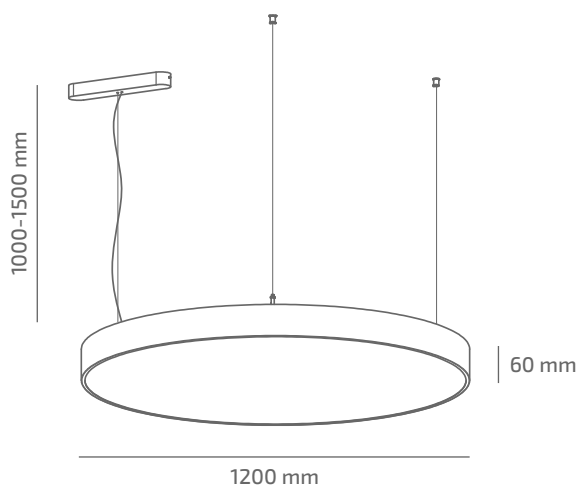

UMBRELLA 1200

ЗОВНІШНІЙ ВИГЛЯД

ГАБАРИТНІ РОЗМІРИ

ВИРІБ

Назва	UMBRELLA 1200
Артикул	UB-SP-09340104RM490
Колір корпусу	БІЛИЙ/ЧОРНИЙ/RAL
Категорія	ПІДВІСНІ

СВІЛОТЕХНІЧНІ ХАРАКТЕРИСТИКИ

Джерело світла	LED
Світловий потік світильника	10619 Lm
Потужність світильника	93.1 W
Колірна температура	4000 K
Індекс кольоропередачі	≥ 90
Крок МакАдам	3
Кут розкриття світлового пучка	104°
Тип кривої сили світла	КОСИНУСНА
Світлова віддача світильника	114 Lm/W
Коефіцієнт потужності	≥ 0.9
Дімінг	УТОЧНЮЙТЕ
Джерело живлення	В КОМПЛЕКТІ
Клас енергоспоживання	A+
Поворот по горизонталі	НІ
Поворот по вертикалі	НІ
Термін служби	50.000h (L80B10)
Напруга живлення	220-240 VAC 50/60 Hz
Коефіцієнт пульсацій	≤ 1 %
Клас електроізоляції	⊕
Виробник джерела живлення	LIFUD
Виробник світлового елемента	CREE

ІНШІ ХАРАКТЕРИСТИКИ

Ступінь захисту	IP 20
Вага нетто	9300 g
Вага брутто	11200 g
Розмір упаковки	1245 x 1245 x 105 mm
Матеріали	АЛЮМІНІЙ, СТАЛЬ, ПОЛІСТИРОЛ