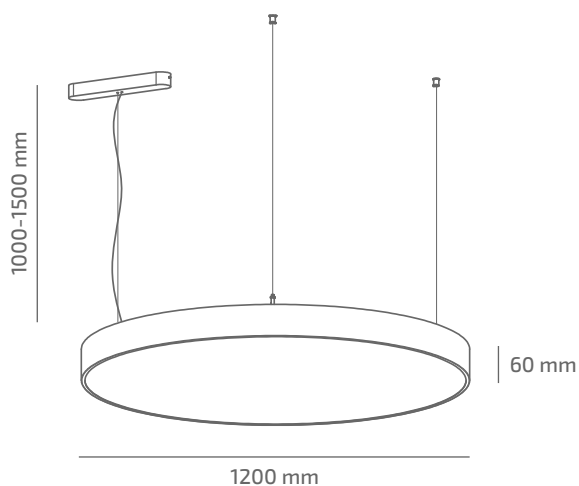

UMBRELLA 1200

ЗОВНІШНІЙ ВИГЛЯД

ГАБАРИТНІ РОЗМІРИ

ВИРІБ

Назва	UMBRELLA 1200
Артикул	UB-SP-09330104RM490
Колір корпусу	БІЛИЙ/ЧОРНИЙ/RAL
Категорія	ПІДВІСНІ

СВІЛОТЕХНІЧНІ ХАРАКТЕРИСТИКИ

Джерело світла	LED
Світловий потік світильника	9862 Lm
Потужність світильника	93.1 W
Колірна температура	3000 K
Індекс кольоропередачі	≥ 90
Крок МакАдам	3
Кут розкриття світлового пучка	104°
Тип кривої сили світла	КОСИНУСНА
Світлова віддача світильника	106 Lm/W
Коефіцієнт потужності	≥ 0.9
Дімінг	УТОЧНЮЙТЕ
Джерело живлення	В КОМПЛЕКТІ
Клас енергоспоживання	A+
Поворот по горизонталі	НІ
Поворот по вертикалі	НІ
Термін служби	50.000h (L80B10)
Напруга живлення	220-240 VAC 50/60 Hz
Коефіцієнт пульсацій	≤ 1 %
Клас електроізоляції	⊕
Виробник джерела живлення	LIFUD
Виробник світлового елемента	CREE

ІНШІ ХАРАКТЕРИСТИКИ

Ступінь захисту	IP 20
Вага нетто	9300 g
Вага брутто	11200 g
Розмір упаковки	1245 x 1245 x 105 mm
Матеріали	АЛЮМІНІЙ, СТАЛЬ, ПОЛІСТИРОЛ