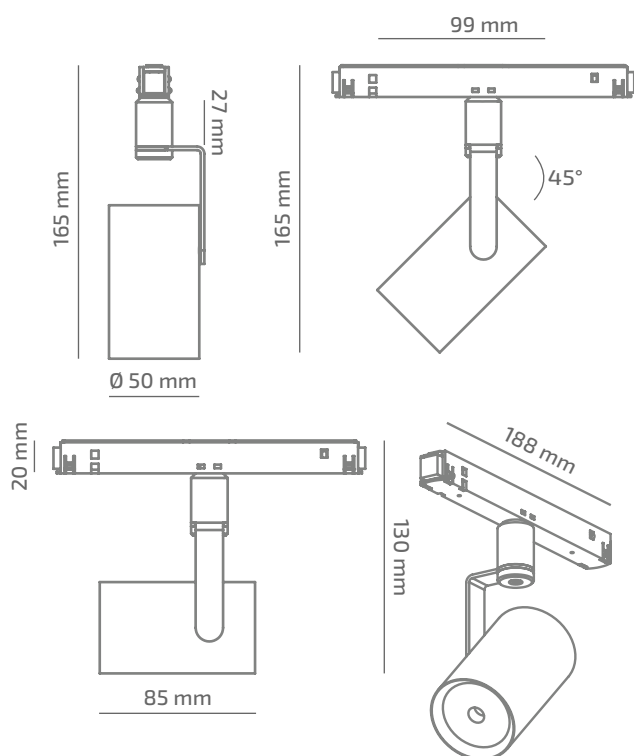

TRIM 48

ЗОВНІШНІЙ ВИГЛЯД

ГАБАРИТНІ РОЗМІРИ

ВИРІБ

Назва	TRIM 48
Артикул	TM-TL-00740045LS490
Колір корпусу	ЧОРНИЙ/БІЛИЙ/RAL
Категорія	ТРЕКОВІ 48VDC

СВІЛОТЕХНІЧНІ ХАРАКТЕРИСТИКИ

Джерело світла	LED
Світловий потік світильника	789 Lm*
Потужність світильника	6.7 W*
Колірна температура	4000 K
Індекс кольоропередачі	≥ 90
Крок МакАдам	3
Кут розкриття світлового пучка	45°
Тип кривої сили світла	ГЛИБОКА
Світлова віддача світильника	118 Lm/W*
Коефіцієнт потужності	**
Дімінг	1-10/DALI/CASAMBI***
Джерело живлення	В КОМПЛЕКТІ
Клас енергоспоживання	A+
Поворот по горизонталі	350°
Поворот по вертикалі	180°
Термін служби	50.000h (L80B10)
Напруга живлення	48 VDC
Коефіцієнт пульсацій	≤ 1 %
Клас електроізоляції	III
Виробник джерела живлення	KGP/ENTITY/TCI
Виробник світлового елемента	SAMSUNG

ІНШІ ХАРАКТЕРИСТИКИ

Ступінь захисту	IP 20
Вага нетто	250 g
Вага брутто	330 g
Розмір упаковки	60 x 210 x 185 mm
Матеріали	АЛЮМІНІЙ, СТАЛЬ, ПОЛІКАРБОНАТ

* Потужність, світловий потік та світлова ефективність зазначені без врахування AC/DC джерела живлення (придбається окремо), та можуть змінюватись в залежності від його характеристик