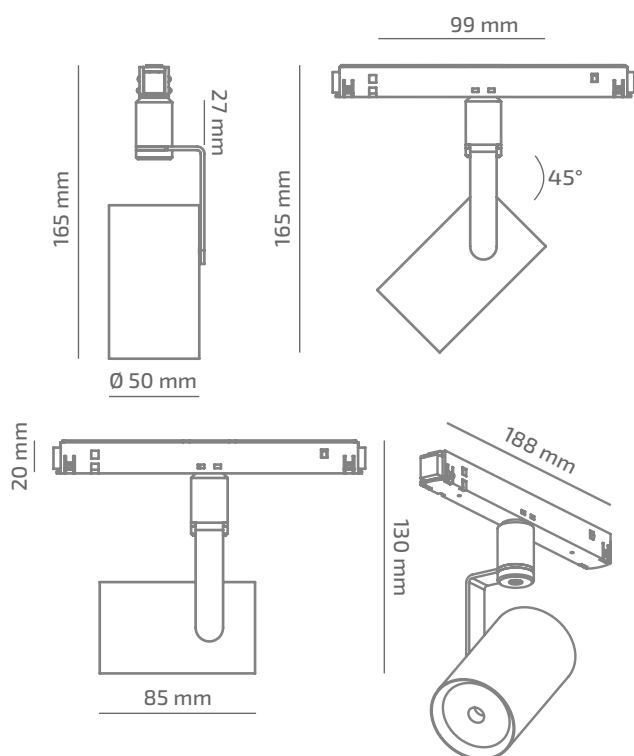

TRIM 48

ЗОВНІШНІЙ ВИГЛЯД

ГАБАРИТНІ РОЗМІРИ

ВИРІБ

Назва	TRIM 48
Артикул	TM-TL-00730045LS390
Колір корпусу	ЧОРНИЙ/БІЛИЙ/RAL
Категорія	ТРЕКОВІ 48VDC

СВІЛОТЕХНІЧНІ ХАРАКТЕРИСТИКИ

Джерело світла	LED
Світловий потік світильника	747 Lm*
Потужність світильника	6.7 W*
Колірна температура	3000 K
Індекс кольоропередачі	≥ 90
Крок МакАдам	3
Кут розкриття світлового пучка	45°
Тип кривої сили світла	ГЛИБОКА
Світлова віддача світильника	111 Lm/W*
Коефіцієнт потужності	**
Дімінг	1-10/DALI/CASAMBI***
Джерело живлення	В КОМПЛЕКТІ
Клас енергоспоживання	A+
Поворот по горизонталі	350°
Поворот по вертикалі	180°
Термін служби	50.000h (L80B10)
Напруга живлення	48 VDC
Коефіцієнт пульсацій	≤ 1 %
Клас електроізоляції	III
Виробник джерела живлення	KGP/ENTITY/TCl
Виробник світлового елемента	SAMSUNG

ІНШІ ХАРАКТЕРИСТИКИ

Ступінь захисту	IP 20
Вага нетто	250 g
Вага брутто	330 g
Розмір упаковки	60 x 210 x 185 mm
Матеріали	АЛЮМІНІЙ, СТАЛЬ, ПОЛІКАРБОНАТ

* Потужність, світловий потік та світлова ефективність зазначені без врахування AC/DC джерела живлення (придбається окремо), та можуть змінюватись в залежності від його характеристик