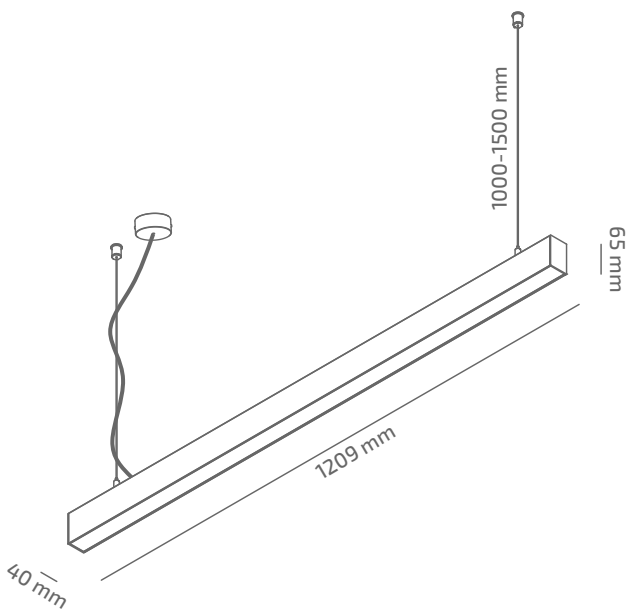

FLUX 1200

ЗОВНІШНІЙ ВИГЛЯД

ГАБАРИТНІ РОЗМІРИ

ВИРІБ

Назва	FLUX 1200
Артикул	TR-SP-03427103RM390-120
Колір корпусу	БІЛИЙ/ЧОРНИЙ/RAL
Категорія	ПІДВІСНІ

СВІЛОТЕХНІЧНІ ХАРАКТЕРИСТИКИ

Джерело світла	LED
Світловий потік світильника	2870 Lm
Потужність світильника	34.4 W
Колірна температура	3000 K
Індекс кольоропередачі	≥ 90
Крок МакАдам	3
Кут розкриття світлового пучка	103°
Тип кривої сили світла	КОСИНУСНА
Світлова віддача світильника	83 Lm/W
Коефіцієнт потужності	≥ 0.9
Дімінг	УТОЧНЮЙТЕ
Джерело живлення	В КОМПЛЕКТІ
Клас енергоспоживання	A+
Поворот по горизонталі	НІ
Поворот по вертикалі	НІ
Термін служби	50.000h (L80B10)
Напруга живлення	220-240 VAC 50/60 Hz
Коефіцієнт пульсацій	≤ 1 %
Клас електроізоляції	⊕
Виробник джерела живлення	KGP
Виробник світлового елемента	SAMSUNG

ІНШІ ХАРАКТЕРИСТИКИ

Ступінь захисту	IP 20
Вага нетто	1470 g
Вага брутто	1750 g
Розмір упаковки	1260 x 85 x 85 mm
Матеріали	АЛЮМІНІЙ, СТАЛЬ, ПОЛІСТИРОЛ