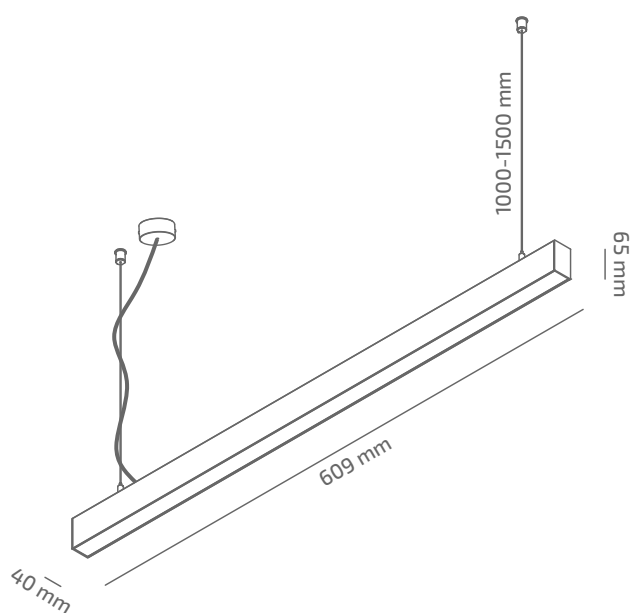

FLUX 600

ЗОВНІШНІЙ ВИГЛЯД

ГАБАРИТНІ РОЗМІРИ

ВИРІБ

Назва	FLUX 600
Артикул	TR-SP-01727103RM390-060
Колір корпусу	БІЛИЙ/ЧОРНИЙ/RAL
Категорія	ПІДВІСНІ

СВІЛОТЕХНІЧНІ ХАРАКТЕРИСТИКИ

Джерело світла	LED
Світловий потік світильника	1435 Lm
Потужність світильника	17.2 W
Колірна температура	3000 K
Індекс кольоропередачі	≥ 90
Крок МакАдам	3
Кут розкриття світлового пучка	103°
Тип кривої сили світла	КОСИНУСНА
Світлова віддача світильника	83 Lm/W
Коефіцієнт потужності	≥ 0.9
Дімінг	УТОЧНЮЙТЕ
Джерело живлення	В КОМПЛЕКТІ
Клас енергоспоживання	A+
Поворот по горизонталі	НІ
Поворот по вертикалі	НІ
Термін служби	50.000h (L80B10)
Напруга живлення	220-240 VAC 50/60 Hz
Коефіцієнт пульсацій	≤ 1 %
Клас електроізоляції	⊕
Виробник джерела живлення	LIFUD
Виробник світлового елемента	SAMSUNG

ІНШІ ХАРАКТЕРИСТИКИ

Ступінь захисту	IP 20
Вага нетто	670 g
Вага брутто	810 g
Розмір упаковки	660 x 85 x 85 mm
Матеріали	АЛЮМІНІЙ, СТАЛЬ, ПОЛІСТИРОЛ