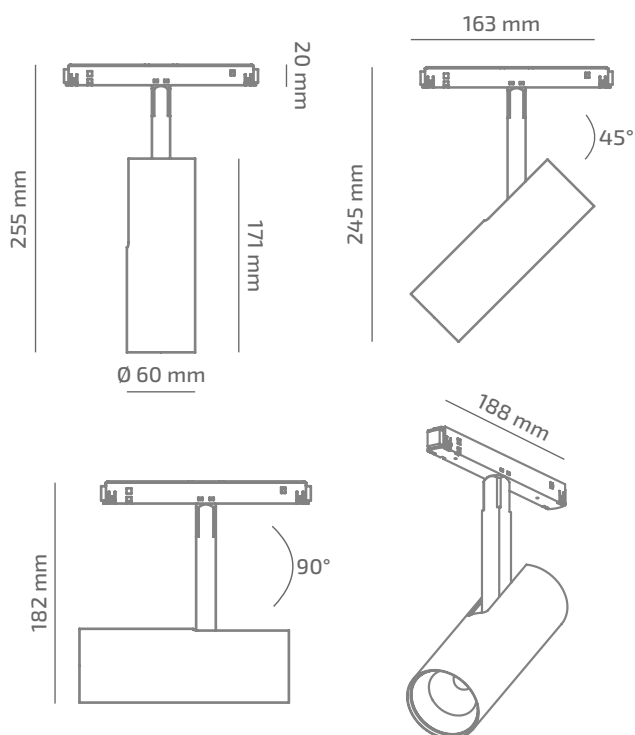

TENDER 48

ЗОВНІШНІЙ ВИГЛЯД

ГАБАРИТНІ РОЗМІРИ

ВИРІБ

Назва	TENDER 48
Артикул	TD-TL-01140038RF390
Колір корпусу	ЧОРНИЙ/БІЛИЙ/RAL
Категорія	ТРЕКОВІ 48VDC

СВІЛОТЕХНІЧНІ ХАРАКТЕРИСТИКИ

Джерело світла	LED
Світловий потік світильника	1165 Lm*
Потужність світильника	11.1 W*
Колірна температура	4000 K
Індекс кольоропередачі	≥ 90
Крок МакАдам	3
Кут розкриття світлового пучка	38°
Тип кривої сили світла	ГЛИБОКА
Світлова віддача світильника	105 Lm/W*
Коефіцієнт потужності	**
Дімінг	1-10/DALI/CASAMBI***
Джерело живлення	В КОМПЛЕКТІ
Клас енергоспоживання	A+
Поворот по горизонталі	350°
Поворот по вертикалі	90°
Термін служби	50.000h (L80B10)
Напруга живлення	48 VDC
Коефіцієнт пульсацій	≤ 1 %
Клас електроізоляції	III
Виробник джерела живлення	KGP/ENTITY/TCI
Виробник світлового елемента	SAMSUNG

ІНШІ ХАРАКТЕРИСТИКИ

Ступінь захисту	IP 20
Вага нетто	580 g
Вага брутто	640 g
Розмір упаковки	80 x 210 x 275 mm
Матеріали	АЛЮМІНІЙ, СТАЛЬ, ПОЛІКАРБОНАТ

* Потужність, світловий потік та світлова ефективність зазначені без врахування АС/DC джерела живлення (придбається окремо), та можуть змінюватись в залежності від його характеристик