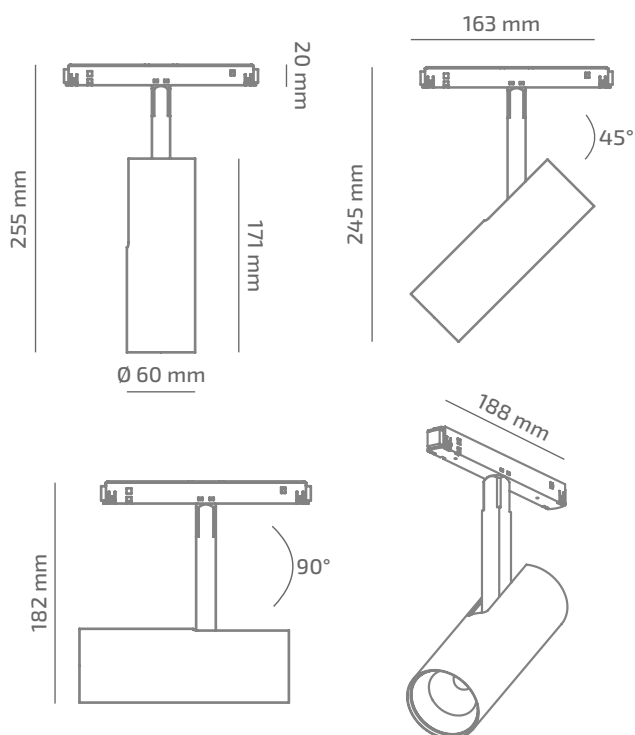

TENDER 48

ЗОВНІШНІЙ ВИГЛЯД

ГАБАРИТНІ РОЗМІРИ

ВИРІБ

Назва	TENDER 48
Артикул	TD-TL-01140023RF390
Колір корпусу	ЧОРНИЙ/БІЛИЙ/RAL
Категорія	ТРЕКОВІ 48VDC

СВІЛОТЕХНІЧНІ ХАРАКТЕРИСТИКИ

Джерело світла	LED
Світловий потік світильника	1165 Lm*
Потужність світильника	11.1 W*
Колірна температура	4000 K
Індекс кольоропередачі	≥ 90
Крок МакАдам	3
Кут розкриття світлового пучка	23°
Тип кривої сили світла	ГЛИБОКА
Світлова віддача світильника	105 Lm/W*
Коефіцієнт потужності	**
Дімінг	1-10/DALI/CASAMBI***
Джерело живлення	В КОМПЛЕКТІ
Клас енергоспоживання	A+
Поворот по горизонталі	350°
Поворот по вертикалі	90°
Термін служби	50.000h (L80B10)
Напруга живлення	48 VDC
Коефіцієнт пульсацій	≤ 1 %
Клас електроізоляції	III
Виробник джерела живлення	KGP/ENTITY/TCI
Виробник світлового елемента	SAMSUNG

ІНШІ ХАРАКТЕРИСТИКИ

Ступінь захисту	IP 20
Вага нетто	580 g
Вага брутто	640 g
Розмір упаковки	80 x 210 x 275 mm
Матеріали	АЛЮМІНІЙ, СТАЛЬ, ПОЛІКАРБОНАТ

* Потужність, світловий потік та світлова ефективність зазначені без врахування AC/DC джерела живлення (придбається окремо), та можуть змінюватись в залежності від його характеристик