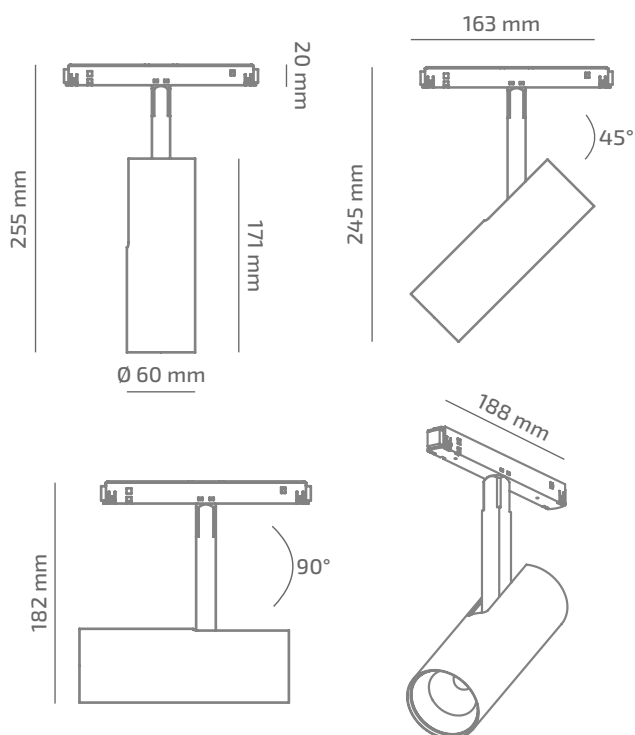

TENDER 48

ЗОВНІШНІЙ ВИГЛЯД

ГАБАРИТНІ РОЗМІРИ

ВИРІБ

Назва	TENDER 48
Артикул	TD-TL-01140010RF390
Колір корпусу	ЧОРНИЙ/БІЛИЙ/RAL
Категорія	ТРЕКОВІ 48VDC

СВІЛОТЕХНІЧНІ ХАРАКТЕРИСТИКИ

Джерело світла	LED
Світловий потік світильника	1165 Lm*
Потужність світильника	11.1 W*
Колірна температура	4000 K
Індекс кольоропередачі	≥ 90
Крок МакАдам	3
Кут розкриття світлового пучка	10°
Тип кривої сили світла	КОНЦЕНТРОВАНА
Світлова віддача світильника	105 Lm/W*
Коефіцієнт потужності	**
Дімінг	1-10/DALI/CASAMBI***
Джерело живлення	В КОМПЛЕКТІ
Клас енергоспоживання	A+
Поворот по горизонталі	350°
Поворот по вертикалі	90°
Термін служби	50.000h (L80B10)
Напруга живлення	48 VDC
Коефіцієнт пульсацій	≤ 1 %
Клас електроізоляції	III
Виробник джерела живлення	KGP/ENTITY/TCI
Виробник світлового елемента	SAMSUNG

ІНШІ ХАРАКТЕРИСТИКИ

Ступінь захисту	IP 20
Вага нетто	580 g
Вага брутто	640 g
Розмір упаковки	80 x 210 x 275 mm
Матеріали	АЛЮМІНІЙ, СТАЛЬ, ПОЛІКАРБОНАТ

* Потужність, світловий потік та світлова ефективність зазначені без врахування AC/DC джерела живлення (придбається окремо), та можуть змінюватись в залежності від його характеристик