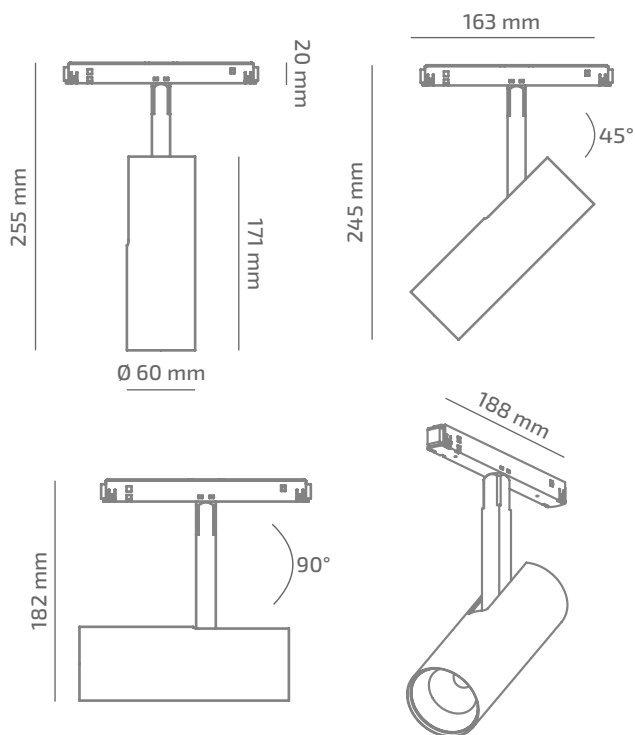

TENDER 48

ЗОВНІШНІЙ ВИГЛЯД

ГАБАРИТНІ РОЗМІРИ

ВИРІБ

Назва	TENDER 48
Артикул	TD-TL-01130038RF390
Колір корпусу	ЧОРНИЙ/БІЛИЙ/RAL
Категорія	ТРЕКОВІ 48VDC

СВІЛОТЕХНІЧНІ ХАРАКТЕРИСТИКИ

Джерело світла	LED
Світловий потік світильника	1102 Lm*
Потужність світильника	11.1 W*
Колірна температура	3000 K
Індекс кольоропередачі	≥ 90
Крок МакАдам	3
Кут розкриття світлового пучка	38°
Тип кривої сили світла	ГЛИБОКА
Світлова віддача світильника	99 Lm/W*
Коефіцієнт потужності	**
Дімінг	1-10/DALI/CASAMBI***
Джерело живлення	В КОМПЛЕКТІ
Клас енергоспоживання	A+
Поворот по горизонталі	350°
Поворот по вертикалі	90°
Термін служби	50.000h (L80B10)
Напруга живлення	48 VDC
Коефіцієнт пульсацій	≤ 1 %
Клас електроізоляції	III
Виробник джерела живлення	KGP/ENTITY/TCI
Виробник світлового елемента	SAMSUNG

ІНШІ ХАРАКТЕРИСТИКИ

Ступінь захисту	IP 20
Вага нетто	580 g
Вага брутто	640 g
Розмір упаковки	80 x 210 x 275 mm
Матеріали	АЛЮМІНІЙ, СТАЛЬ, ПОЛІКАРБОНАТ

* Потужність, світловий потік та світлова ефективність зазначені без врахування AC/DC джерела живлення (придбається окремо), та можуть змінюватись в залежності від його характеристик