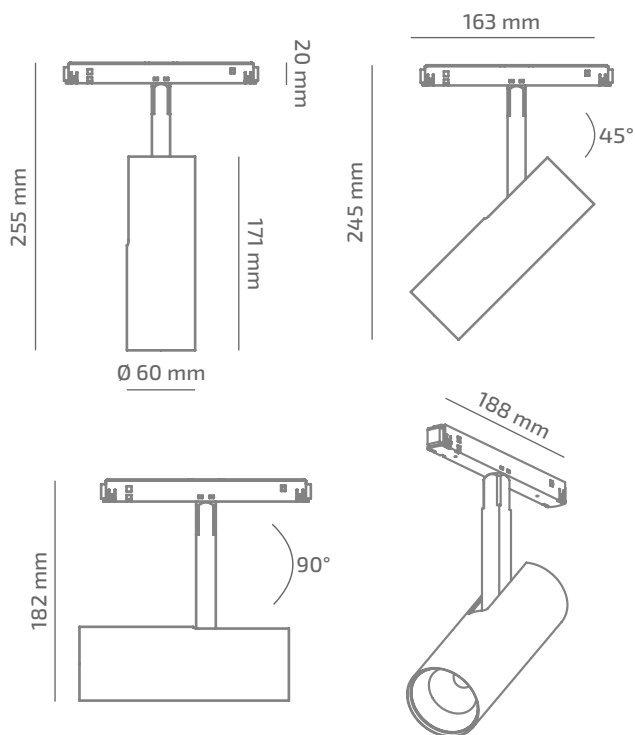

TENDER 48

ЗОВНІШНІЙ ВИГЛЯД

ГАБАРИТНІ РОЗМІРИ

ВИРІБ

Назва	TENDER 48
Артикул	TD-TL-01130023RF390
Колір корпусу	ЧОРНИЙ/БІЛИЙ/RAL
Категорія	ТРЕКОВІ 48VDC

СВІЛОТЕХНІЧНІ ХАРАКТЕРИСТИКИ

Джерело світла	LED
Світловий потік світильника	1102 Lm*
Потужність світильника	11.1 W*
Колірна температура	3000 K
Індекс кольоропередачі	≥ 90
Крок МакАдам	3
Кут розкриття світлового пучка	23°
Тип кривої сили світла	ГЛИБОКА
Світлова віддача світильника	99 Lm/W*
Коефіцієнт потужності	**
Дімінг	1-10/DALI/CASAMBI***
Джерело живлення	В КОМПЛЕКТІ
Клас енергоспоживання	A+
Поворот по горизонталі	350°
Поворот по вертикалі	90°
Термін служби	50.000h (L80B10)
Напруга живлення	48 VDC
Коефіцієнт пульсацій	≤ 1 %
Клас електроізоляції	III
Виробник джерела живлення	KGP/ENTITY/TCI
Виробник світлового елемента	SAMSUNG

ІНШІ ХАРАКТЕРИСТИКИ

Ступінь захисту	IP 20
Вага нетто	580 g
Вага брутто	640 g
Розмір упаковки	80 x 210 x 275 mm
Матеріали	АЛЮМІНІЙ, СТАЛЬ, ПОЛІКАРБОНАТ

* Потужність, світловий потік та світлова ефективність зазначені без врахування AC/DC джерела живлення (придбається окремо), та можуть змінюватись в залежності від його характеристик