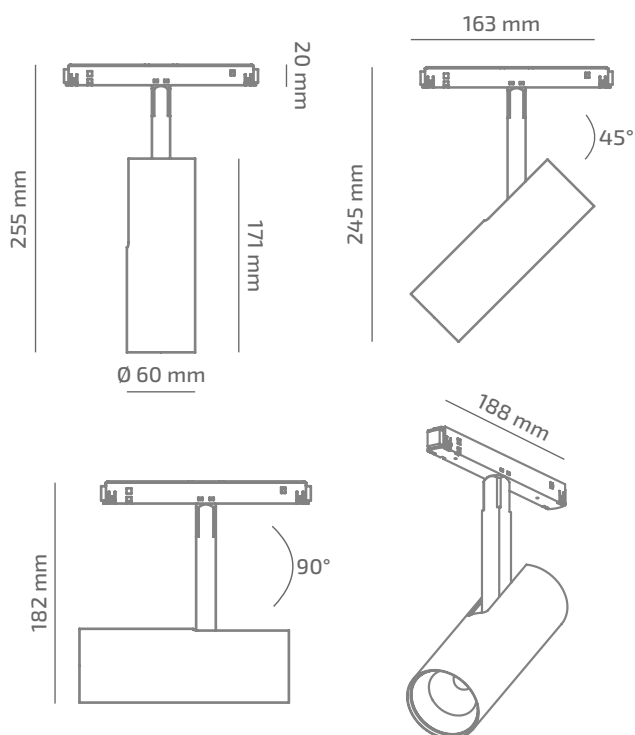

TENDER 48

ЗОВНІШНІЙ ВИГЛЯД

ГАБАРИТНІ РОЗМІРИ

ВИРІБ

Назва	TENDER 48
Артикул	TD-TL-01130010RF390
Колір корпусу	ЧОРНИЙ/БІЛИЙ/RAL
Категорія	ТРЕКОВІ 48VDC

СВІЛОТЕХНІЧНІ ХАРАКТЕРИСТИКИ

Джерело світла	LED
Світловий потік світильника	1102 Lm*
Потужність світильника	11.1 W*
Колірна температура	3000 K
Індекс кольоропередачі	≥ 90
Крок МакАдам	3
Кут розкриття світлового пучка	10°
Тип кривої сили світла	КОНЦЕНТРОВАНА
Світлова віддача світильника	99 Lm/W*
Коефіцієнт потужності	**
Дімінг	1-10/DALI/CASAMBI***
Джерело живлення	В КОМПЛЕКТІ
Клас енергоспоживання	A+
Поворот по горизонталі	350°
Поворот по вертикалі	90°
Термін служби	50.000h (L80B10)
Напруга живлення	48 VDC
Коефіцієнт пульсацій	≤ 1 %
Клас електроізоляції	III
Виробник джерела живлення	KGP/ENTITY/TCI
Виробник світлового елемента	SAMSUNG

ІНШІ ХАРАКТЕРИСТИКИ

Ступінь захисту	IP 20
Вага нетто	580 g
Вага брутто	640 g
Розмір упаковки	80 x 210 x 275 mm
Матеріали	АЛЮМІНІЙ, СТАЛЬ, ПОЛІКАРБОНАТ

* Потужність, світловий потік та світлова ефективність зазначені без врахування AC/DC джерела живлення (придбається окремо), та можуть змінюватись в залежності від його характеристик