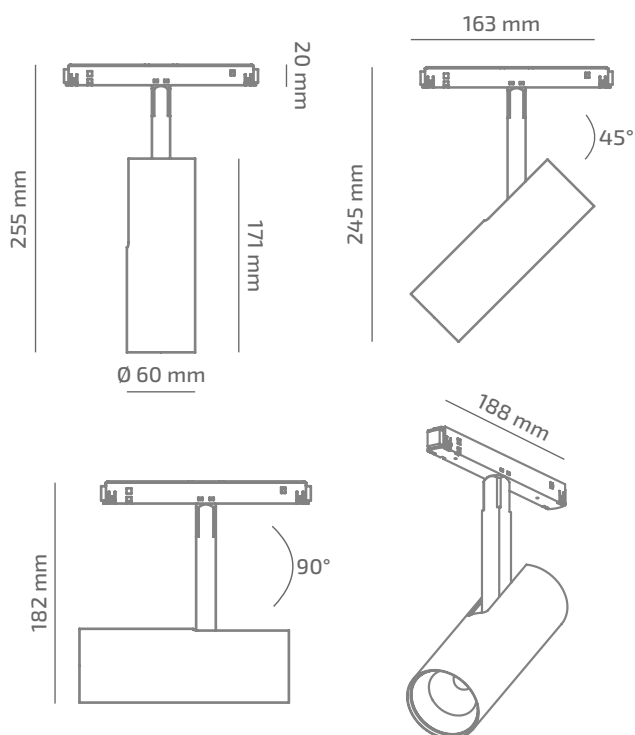

TENDER 48

ЗОВНІШНІЙ ВИГЛЯД

ГАБАРИТНІ РОЗМІРИ

ВИРІБ

Назва	TENDER 48
Артикул	TD-TL-01127038RF390
Колір корпусу	ЧОРНИЙ/БІЛИЙ/RAL
Категорія	ТРЕКОВІ 48VDC

СВІЛОТЕХНІЧНІ ХАРАКТЕРИСТИКИ

Джерело світла	LED
Світловий потік світильника	1053 Lm*
Потужність світильника	11.1 W*
Колірна температура	2700 K
Індекс кольоропередачі	≥ 90
Крок МакАдам	3
Кут розкриття світлового пучка	38°
Тип кривої сили світла	ГЛИБОКА
Світлова віддача світильника	95 Lm/W*
Коефіцієнт потужності	**
Дімінг	1-10/DALI/CASAMBI***
Джерело живлення	В КОМПЛЕКТІ
Клас енергоспоживання	A+
Поворот по горизонталі	350°
Поворот по вертикалі	90°
Термін служби	50.000h (L80B10)
Напруга живлення	48 VDC
Коефіцієнт пульсацій	≤ 1 %
Клас електроізоляції	III
Виробник джерела живлення	KGP/ENTITY/TCI
Виробник світлового елемента	SAMSUNG

ІНШІ ХАРАКТЕРИСТИКИ

Ступінь захисту	IP 20
Вага нетто	580 g
Вага брутто	640 g
Розмір упаковки	80 x 210 x 275 mm
Матеріали	АЛЮМІНІЙ, СТАЛЬ, ПОЛІКАРБОНАТ

* Потужність, світловий потік та світлова ефективність зазначені без врахування AC/DC джерела живлення (придбається окремо), та можуть змінюватись в залежності від його характеристик