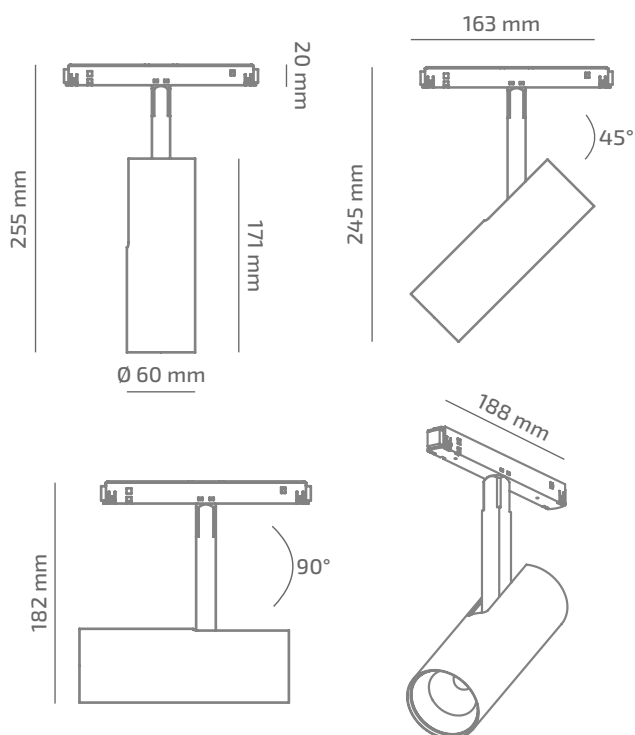

TENDER 48

ЗОВНІШНІЙ ВИГЛЯД

ГАБАРИТНІ РОЗМІРИ

ВИРІБ

Назва	TENDER 48
Артикул	TD-TL-01127023RF390
Колір корпусу	ЧОРНИЙ/БІЛИЙ/RAL
Категорія	ТРЕКОВІ 48VDC

СВІЛОТЕХНІЧНІ ХАРАКТЕРИСТИКИ

Джерело світла	LED
Світловий потік світильника	1053 Lm*
Потужність світильника	11.1 W*
Колірна температура	2700 K
Індекс кольоропередачі	≥ 90
Крок МакАдам	3
Кут розкриття світлового пучка	23°
Тип кривої сили світла	ГЛИБОКА
Світлова віддача світильника	95 Lm/W*
Коефіцієнт потужності	**
Дімінг	1-10/DALI/CASAMBI***
Джерело живлення	В КОМПЛЕКТІ
Клас енергоспоживання	A+
Поворот по горизонталі	350°
Поворот по вертикалі	90°
Термін служби	50.000h (L80B10)
Напруга живлення	48 VDC
Коефіцієнт пульсацій	≤ 1 %
Клас електроізоляції	III
Виробник джерела живлення	KGP/ENTITY/TCl
Виробник світлового елемента	SAMSUNG

ІНШІ ХАРАКТЕРИСТИКИ

Ступінь захисту	IP 20
Вага нетто	580 g
Вага брутто	640 g
Розмір упаковки	80 x 210 x 275 mm
Матеріали	АЛЮМІНІЙ, СТАЛЬ, ПОЛІКАРБОНАТ

* Потужність, світловий потік та світлова ефективність зазначені без врахування AC/DC джерела живлення (придбається окремо), та можуть змінюватись в залежності від його характеристик