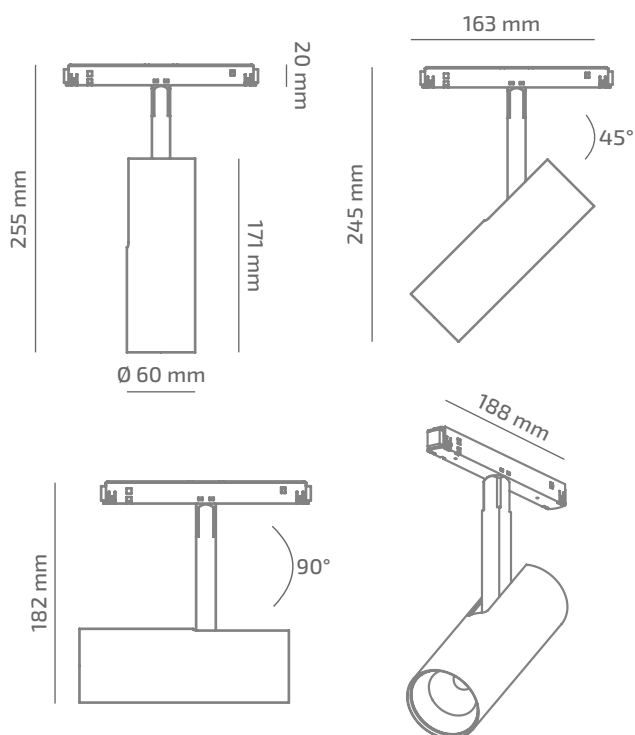

TENDER 48

ЗОВНІШНІЙ ВИГЛЯД

ГАБАРИТНІ РОЗМІРИ

ВИРІБ

Назва	TENDER 48
Артикул	TD-TL-01127010RF390
Колір корпусу	ЧОРНИЙ/БІЛИЙ/RAL
Категорія	ТРЕКОВІ 48VDC

СВІЛОТЕХНІЧНІ ХАРАКТЕРИСТИКИ

Джерело світла	LED
Світловий потік світильника	1053 Lm*
Потужність світильника	11.1 W*
Колірна температура	2700 K
Індекс кольоропередачі	≥ 90
Крок МакАдам	3
Кут розкриття світлового пучка	10°
Тип кривої сили світла	КОНЦЕНТРОВАНА
Світлова віддача світильника	95 Lm/W*
Коефіцієнт потужності	**
Дімінг	1-10/DALI/CASAMBI***
Джерело живлення	В КОМПЛЕКТІ
Клас енергоспоживання	A+
Поворот по горизонталі	350°
Поворот по вертикалі	90°
Термін служби	50.000h (L80B10)
Напруга живлення	48 VDC
Коефіцієнт пульсацій	≤ 1 %
Клас електроізоляції	III
Виробник джерела живлення	KGP/ENTITY/TCI
Виробник світлового елемента	SAMSUNG

ІНШІ ХАРАКТЕРИСТИКИ

Ступінь захисту	IP 20
Вага нетто	580 g
Вага брутто	640 g
Розмір упаковки	80 x 210 x 275 mm
Матеріали	АЛЮМІНІЙ, СТАЛЬ, ПОЛІКАРБОНАТ

* Потужність, світловий потік та світлова ефективність зазначені без врахування AC/DC джерела живлення (придбається окремо), та можуть змінюватись в залежності від його характеристик