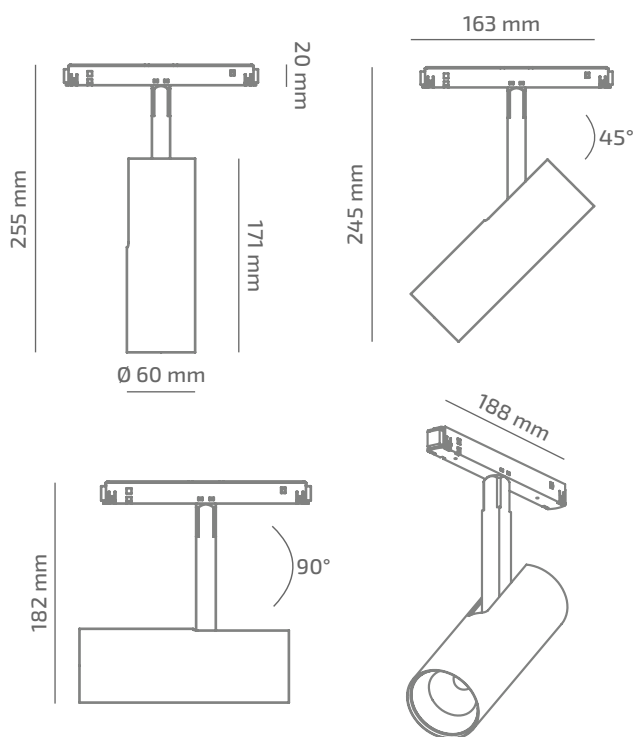

TENDER 48

ВНЕШНИЙ ВИД

ГАБАРИТНЫЕ РАЗМЕРЫ

ИЗДЕЛИЕ

Наименование	TENDER 48
Артикул	TD-TL-01140038RF390
Цвет корпуса	ЧЕРНЫЙ/БЕЛЫЙ/RAL
Категория	ТРЕКОВЫЕ 48VDC

СВЕТОТЕХНИЧЕСКИЕ ХАРАКТЕРИСТИКИ

Источник света	LED
Световой поток светильника	1165 Lm*
Мощность светильника	11.1 W*
Цветовая температура	4000 K
Индекс цветопередачи	≥ 90
Шаг МакАдам	3
Угол раскрытия светового пучка	38°
Тип кривой силы света	ГЛУБОКАЯ
Световая отдача светильника	105 Lm/W*
Коэффициент мощности	**
Димминг	НЕТ/0-10/DALI/BLL***
Источник питания	В КОМПЛЕКТЕ
Класс энергопотребления	A+
Поворот по горизонтали	350°
Поворот по вертикали	90°
Срок службы	50.000h (L80B10)
Напряжение питания	48 VDC
Коэффициент пульсаций	≤ 1 %
Класс электроизоляции	III
Производитель источника питания	KGP/TCl
Производитель светового элемента	SAMSUNG

ДРУГИЕ ХАРАКТЕРИСТИКИ

Степень защиты	IP 20
Вес нетто	580 g
Вес брутто	640 g
Размер упаковки	80 x 210 x 275 mm
Материалы	АЛЮМИНИЙ, СТАЛЬ, ПОЛИКАРБОНАТ

* Мощность, световой поток и световая отдача указаны без учета AC/DC источника питания (приобретается отдельно), и могут изменяться в зависимости от его характеристик