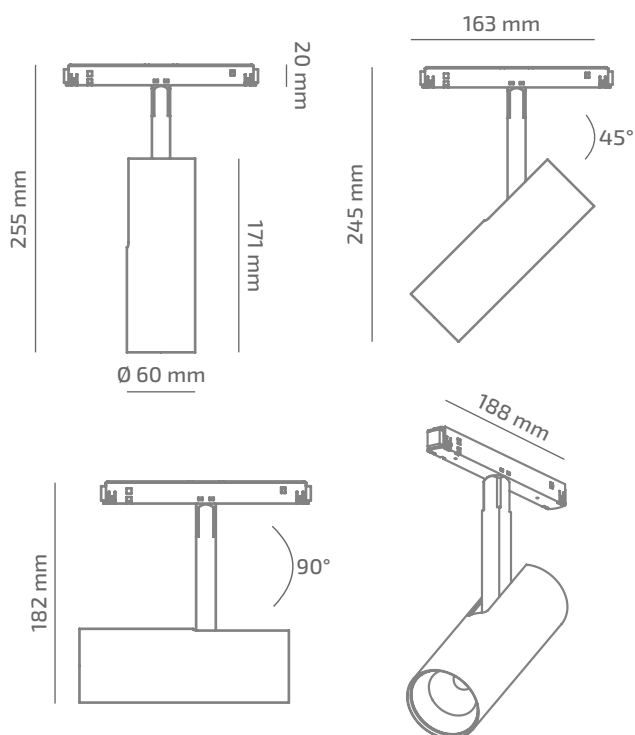

TENDER 48

ВНЕШНИЙ ВИД

ГАБАРИТНЫЕ РАЗМЕРЫ

ИЗДЕЛИЕ

Наименование	TENDER 48
Артикул	TD-TL-01130038RF390
Цвет корпуса	ЧЕРНЫЙ/БЕЛЫЙ/RAL
Категория	ТРЕКОВЫЕ 48VDC

СВЕТОТЕХНИЧЕСКИЕ ХАРАКТЕРИСТИКИ

Источник света	LED
Световой поток светильника	1102 Lm*
Мощность светильника	11.1 W*
Цветовая температура	3000 K
Индекс цветопередачи	≥ 90
Шаг МакАдам	3
Угол раскрытия светового пучка	38°
Тип кривой силы света	ГЛУБОКАЯ
Световая отдача светильника	99 Lm/W*
Коэффициент мощности	**
Димминг	НЕТ/0-10/DALI/BLL***
Источник питания	В КОМПЛЕКТЕ
Класс энергопотребления	A+
Поворот по горизонтали	350°
Поворот по вертикали	90°
Срок службы	50.000h (L80B10)
Напряжение питания	48 VDC
Коэффициент пульсаций	≤ 1 %
Класс электроизоляции	⊲
Производитель источника питания	KGP/TCl
Производитель светового элемента	SAMSUNG

ДРУГИЕ ХАРАКТЕРИСТИКИ

Степень защиты	IP 20
Вес нетто	580 g
Вес брутто	640 g
Размер упаковки	80 x 210 x 275 mm
Материалы	АЛЮМИНИЙ, СТАЛЬ, ПОЛИКАРБОНАТ

* Мощность, световой поток и световая отдача указаны без учета AC/DC источника питания (приобретается отдельно), и могут изменяться в зависимости от его характеристик