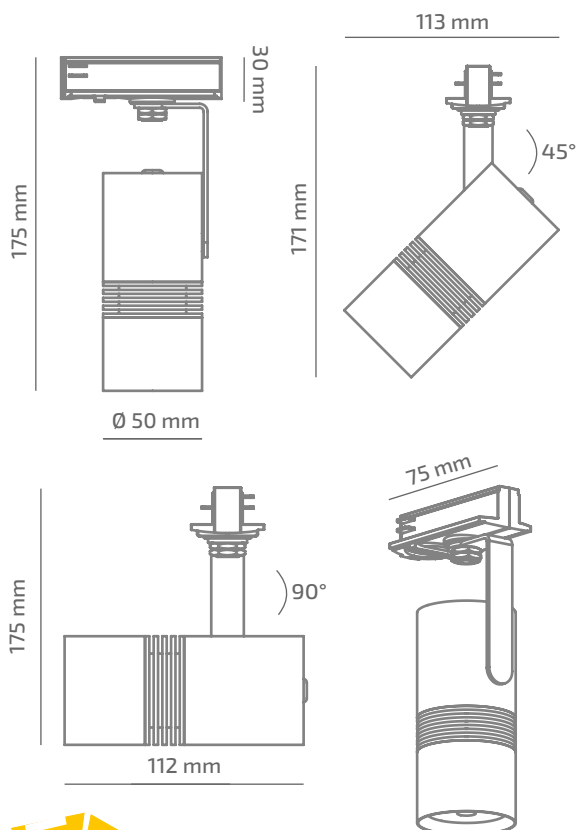

## SLIDE BABY

## ГАБАРИТНЫЕ РАЗМЕРЫ

## ИЗДЕЛИЕ

Наименование	SLIDE BABY
Артикул	SLB-TL-00840045LS490
Цвет корпуса	ЧЕРНЫЙ/БЕЛЫЙ/RAL
Категория	ТРЕКОВЫЕ 220VAC

## ДРУГИЕ ХАРАКТЕРИСТИКИ

Степень защиты	IP 20
Вес нетто	385 g
Вес брутто	425 g
Размер упаковки	95 x 95 x 195 mm
Материалы	АЛЮМИНИЙ, СТАЛЬ, ПОЛИКАРБОНАТ