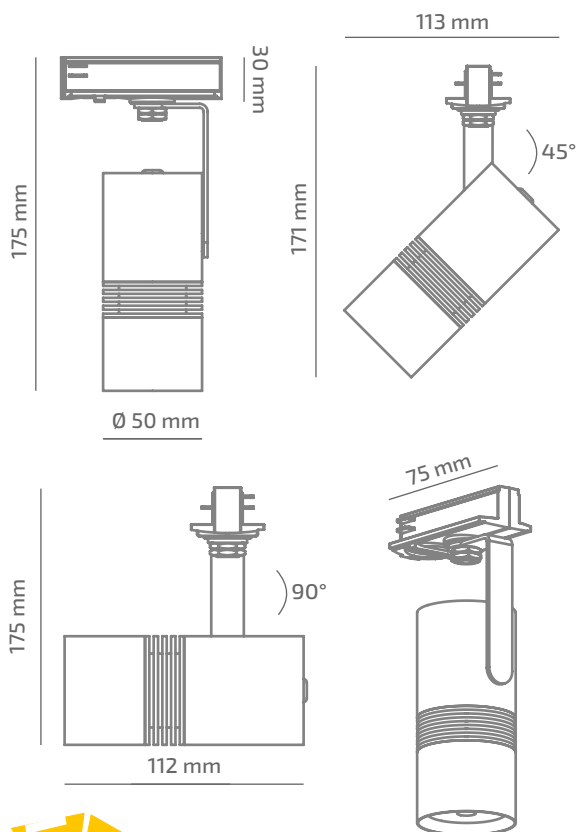

SLIDE BABY

ВНЕШНИЙ ВИД

ГАБАРИТНЫЕ РАЗМЕРЫ

ИЗДЕЛИЕ

Наименование	SLIDE BABY
Артикул	SLB-TL-00830045LS390
Цвет корпуса	ЧЕРНЫЙ/БЕЛЫЙ/RAL
Категория	ТРЕКОВЫЕ 220VAC

СВЕТОТЕХНИЧЕСКИЕ ХАРАКТЕРИСТИКИ

Источник света	LED
Световой поток светильника	833 Lm
Мощность светильника	8.4 W
Цветовая температура	3000 K
Индекс цветопередачи	≥ 90
Шаг МакАдам	3
Угол раскрытия светового пучка	45°
Тип кривой силы света	ГЛУБОКАЯ
Световая отдача светильника	99 Lm/W
Коэффициент мощности	≥ 0.9
Димминг	УТОЧНЯЙТЕ
Источник питания	В КОМПЛЕКТЕ
Класс энергопотребления	A+
Поворот по горизонтали	350°
Поворот по вертикали	180°
Срок службы	50.000h (L80B10)
Напряжение питания	220-240 VAC 50/60 Hz
Коэффициент пульсаций	≤ 1 %
Класс электроизоляции	□
Производитель источника питания	KGP
Производитель светового элемента	SAMSUNG

ДРУГИЕ ХАРАКТЕРИСТИКИ

Степень защиты	IP 20
Вес нетто	385 g
Вес брутто	425 g
Размер упаковки	95 x 95 x 195 mm
Материалы	АЛЮМИНИЙ, СТАЛЬ, ПОЛИКАРБОНАТ