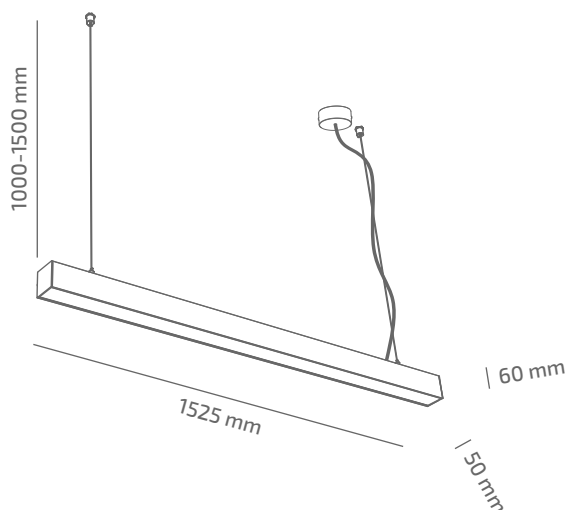

## ГАБАРИТНЫЕ РАЗМЕРЫ

## ИЗДЕЛИЕ

Наименование	STICK 1500
Артикул	SK-SP-04340103RM390-150
Цвет корпуса	БЕЛЫЙ/ЧЕРНЫЙ/RAL
Категория	ПОДВЕСНЫЕ

## ДРУГИЕ ХАРАКТЕРИСТИКИ

Степень защиты	IP 20
Вес нетто	3100 g
Вес брутто	3700 g
Размер упаковки	1560 x 85 x 85 mm
Материалы	АЛЮМИНИЙ, СТАЛЬ, ПОЛИСТИРОЛ