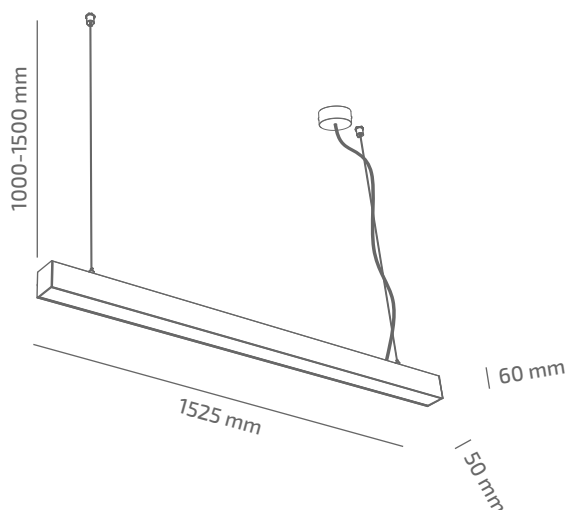

## ГАБАРИТНЫЕ РАЗМЕРЫ

## ИЗДЕЛИЕ

Наименование	STICK 1500
Артикул	SK-SP-04330103RM390-150
Цвет корпуса	БЕЛЫЙ/ЧЕРНЫЙ/RAL
Категория	ПОДВЕСНЫЕ

## ДРУГИЕ ХАРАКТЕРИСТИКИ

Степень защиты	IP 20
Вес нетто	3100 g
Вес брутто	3700 g
Размер упаковки	1560 x 85 x 85 mm
Материалы	АЛЮМИНИЙ, СТАЛЬ, ПОЛИСТИРОЛ