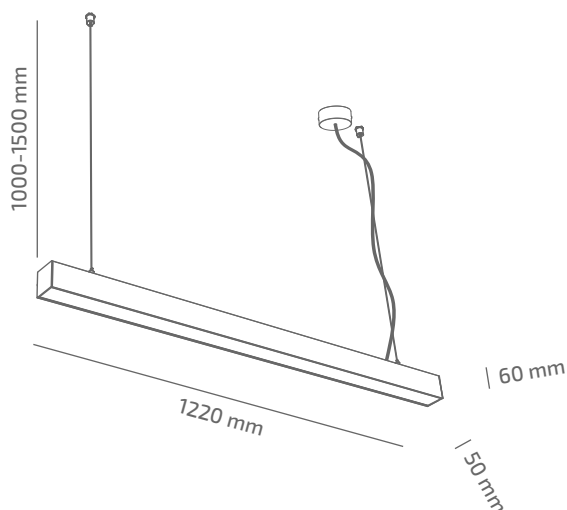

STICK 1200

ВНЕШНИЙ ВИД

ГАБАРИТНЫЕ РАЗМЕРЫ

ИЗДЕЛИЕ

Наименование	STICK 1200
Артикул	SK-SP-03440103RM390-120
Цвет корпуса	БЕЛЫЙ/ЧЕРНЫЙ/RAL
Категория	ПОДВЕСНЫЕ

СВЕТОТЕХНИЧЕСКИЕ ХАРАКТЕРИСТИКИ

Источник света	LED
Световой поток светильника	3014 Lm
Мощность светильника	34.4 W
Цветовая температура	4000 K
Индекс цветопередачи	≥ 90
Шаг МакАдам	3
Угол раскрытия светового пучка	103°
Тип кривой силы света	КОСИНУСНАЯ
Световая отдача светильника	88 Lm/W
Коэффициент мощности	≥ 0.9
Димминг	УТОЧНЯЙТЕ
Источник питания	В КОМПЛЕКТЕ
Класс энергопотребления	A+
Поворот по горизонтали	НЕТ
Поворот по вертикали	НЕТ
Срок службы	50.000h (L80B10)
Напряжение питания	220-240 VAC 50/60 Hz
Коэффициент пульсаций	≤ 1 %
Класс электроизоляции	⊕
Производитель источника питания	KGP
Производитель светового элемента	SAMSUNG

ДРУГИЕ ХАРАКТЕРИСТИКИ

Степень защиты	IP 20
Вес нетто	2100 g
Вес брутто	2500 g
Размер упаковки	1260 x 85 x 85 mm
Материалы	АЛЮМИНИЙ, СТАЛЬ, ПОЛИСТИРОЛ