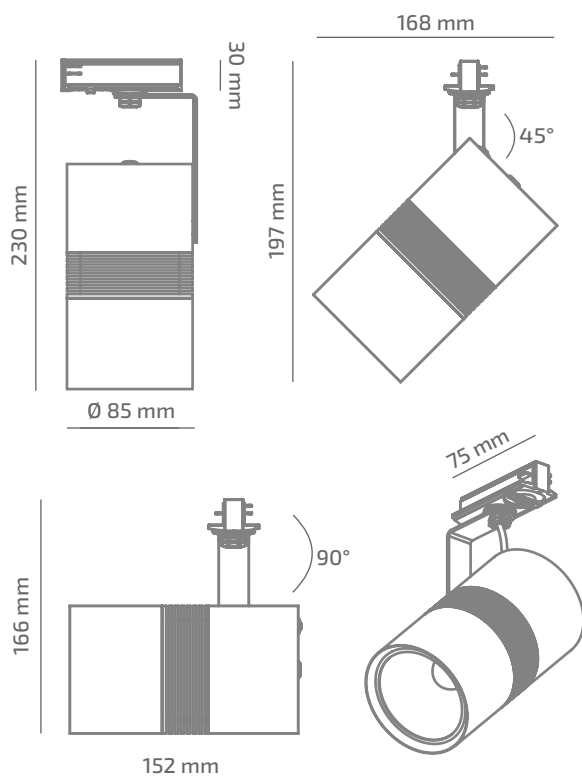

## SLIDE LONG

## ГАБАРИТНЫЕ РАЗМЕРЫ

## ИЗДЕЛИЕ

Наименование	SLIDE LONG
Артикул	SDL-TL-01930038RF490
Цвет корпуса	ЧЕРНЫЙ/БЕЛЫЙ/RAL
Категория	ТРЕКОВЫЕ 220VAC

## ДРУГИЕ ХАРАКТЕРИСТИКИ

Степень защиты	IP 20
Вес нетто	1020 g
Вес брутто	1120 g
Размер упаковки	105 x 105 x 250 mm
Материалы	АЛЮМИНИЙ, СТАЛЬ, ПОЛИКАРБОНАТ