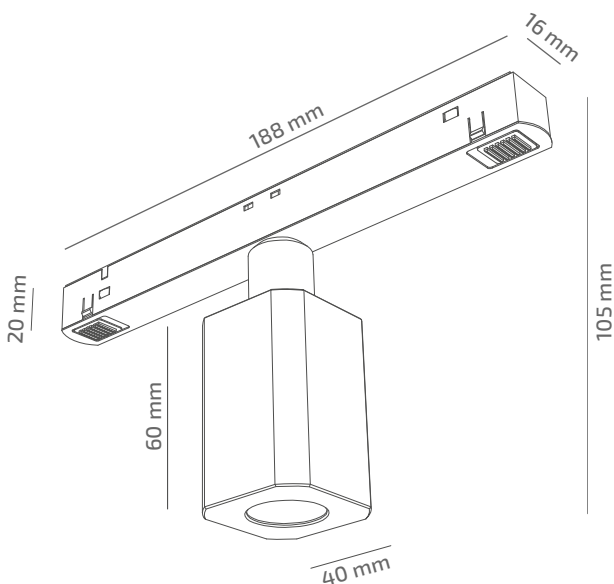

ЗОВНІШНІЙ ВИГЛЯД

ГАБАРИТНІ РОЗМІРИ

ВИРІБ

Назва	BOB 48
Артикул	RQ-TL-00540040RF490
Колір корпусу	ЧОРНИЙ/БІЛИЙ/RAL
Категорія	ТРЕКОВІ 48VDC

СВІЛОТЕХНІЧНІ ХАРАКТЕРИСТИКИ

Джерело світла	LED
Світловий потік світильника	599 Lm*
Потужність світильника	5.4 W*
Колірна температура	4000 K
Індекс кольоропередачі	≥ 90
Крок МакАдам	3
Кут розкриття світлового пучка	40°
Тип кривої сили світла	ГЛИБОКА
Світлова віддача світильника	111 Lm/W*
Коефіцієнт потужності	**
Дімінг	1-10/DALI/ZigBee***
Джерело живлення	В КОМПЛЕКТІ
Клас енергоспоживання	A+
Поворот по горизонталі	350°
Поворот по вертикалі	HI
Термін служби	50.000h (L80B10)
Напруга живлення	48 VDC
Коефіцієнт пульсацій	≤ 1 %
Клас електроізоляції	III
Виробник джерела живлення	BVR
Виробник світлового елемента	SAMSUNG

ІНШІ ХАРАКТЕРИСТИКИ

Ступінь захисту	IP 20
Вага нетто	270 g
Вага брутто	380 g
Розмір упаковки	60 x 210 x 125 mm
Матеріали	АЛЮМІНІЙ, СТАЛЬ, ПОЛІКАРБОНАТ

\* Потужність, світловий потік та світлова ефективність зазначені без врахування AC/DC джерела живлення (придбається окремо), та можуть змінюватись в залежності від його характеристик