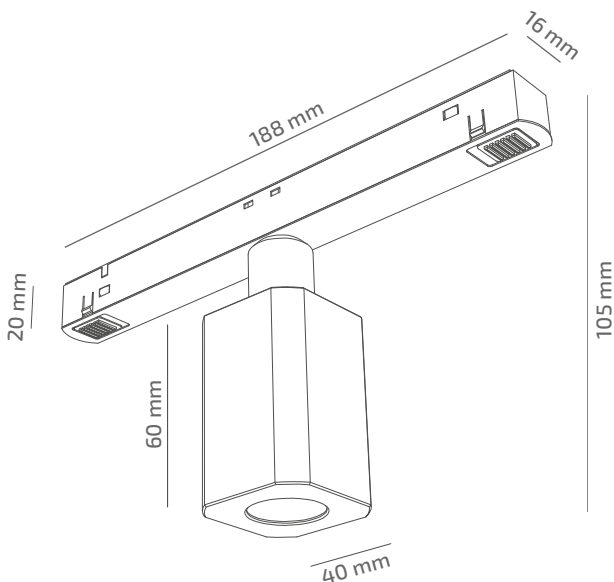

ЗОВНІШНІЙ ВИГЛЯД

ГАБАРИТНІ РОЗМІРИ

ВИРІБ

Назва	BOB 48
Артикул	RQ-TL-00540040RF490
Колір корпусу	ЧОРНИЙ/БІЛИЙ/RAL
Категорія	ТРЕКОВІ 48VDC

СВІЛОТЕХНІЧНІ ХАРАКТЕРИСТИКИ

Джерело світла	LED
Світловий потік світильника	599 Lm*
Потужність світильника	5.4 W*
Колірна температура	4000 K
Індекс кольоропередачі	≥ 90
Крок МакАдам	3
Кут розкриття світлового пучка	40°
Тип кривої сили світла	ГЛИБОКА
Світлова віддача світильника	111 Lm/W*
Коефіцієнт потужності	**
Дімінг	1-10/DALI/ZigBee***
Джерело живлення	В КОМПЛЕКТІ
Клас енергоспоживання	A+
Поворот по горизонталі	350°
Поворот по вертикалі	HI
Термін служби	50.000h (L80B10)
Напруга живлення	48 VDC
Коефіцієнт пульсацій	≤ 1 %
Клас електроізоляції	III
Виробник джерела живлення	BVR
Виробник світлового елемента	SAMSUNG

ІНШІ ХАРАКТЕРИСТИКИ

Ступінь захисту	IP 20
Вага нетто	270 g
Вага брутто	380 g
Розмір упаковки	60 x 210 x 125 mm
Матеріали	АЛЮМІНІЙ, СТАЛЬ, ПОЛІКАРБОНАТ

* Потужність, світловий потік та світлова ефективність зазначені без врахування АС/DC джерела живлення (придбається окремо), та можуть змінюватись в залежності від його характеристик