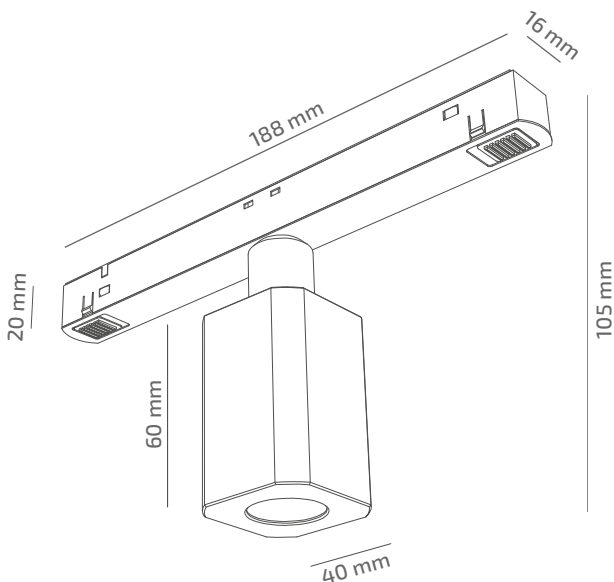

ЗОВНІШНІЙ ВИГЛЯД

ГАБАРИТНІ РОЗМІРИ

ВИРІБ

Назва	BOB 48
Артикул	RQ-TL-00530040RF490
Колір корпусу	ЧОРНИЙ/БІЛИЙ/RAL
Категорія	ТРЕКОВІ 48VDC

СВІЛОТЕХНІЧНІ ХАРАКТЕРИСТИКИ

Джерело світла	LED
Світловий потік світильника	567 Lm*
Потужність світильника	5.4 W*
Колірна температура	3000 K
Індекс кольоропередачі	≥ 90
Крок МакАдам	3
Кут розкриття світлового пучка	40°
Тип кривої сили світла	ГЛИБОКА
Світлова віддача світильника	105 Lm/W*
Коефіцієнт потужності	**
Дімінг	1-10/DALI/ZigBee***
Джерело живлення	В КОМПЛЕКТІ
Клас енергоспоживання	A+
Поворот по горизонталі	350°
Поворот по вертикалі	HI
Термін служби	50.000h (L80B10)
Напруга живлення	48 VDC
Коефіцієнт пульсацій	≤ 1 %
Клас електроізоляції	III
Виробник джерела живлення	BVR
Виробник світлового елемента	SAMSUNG

ІНШІ ХАРАКТЕРИСТИКИ

Ступінь захисту	IP 20
Вага нетто	270 g
Вага брутто	380 g
Розмір упаковки	60 x 210 x 125 mm
Матеріали	АЛЮМІНІЙ, СТАЛЬ, ПОЛІКАРБОНАТ

* Потужність, світловий потік та світлова ефективність зазначені без врахування AC/DC джерела живлення (придбається окремо), та можуть змінюватись в залежності від його характеристик