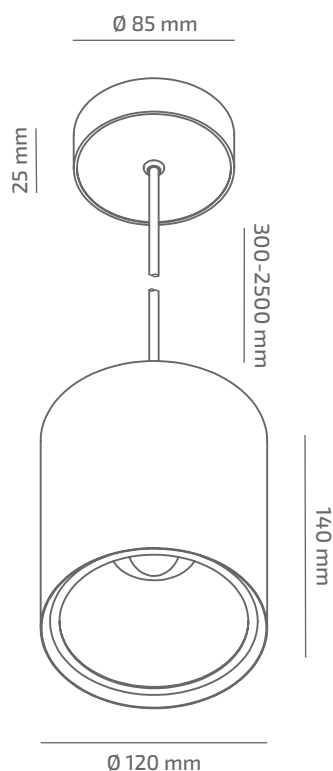

OSLO JAR

ЗОВНІШНІЙ ВИГЛЯД

ГАБАРИТНІ РОЗМІРИ

ВИРІБ

Назва	OSLO JAR
Артикул	OLJ-SP-01940038RF490
Колір корпусу	БІЛИЙ/ЧОРНИЙ/RAL
Категорія	ПІДВІСНІ

СВІЛОТЕХНІЧНІ ХАРАКТЕРИСТИКИ

Джерело світла	LED
Світловий потік світильника	1989 Lm
Потужність світильника	18.7 W
Колірна температура	4000 K
Індекс кольоропередачі	≥90
Крок МакАдам	3
Кут розкриття світлового пучка	38°
Тип кривої сили світла	ГЛИБОКА
Світлова віддача світильника	106 Lm/W
Коефіцієнт потужності	≥0.9
Дімінг	УТОЧНЮЙТЕ
Джерело живлення	В КОМПЛЕКТІ
Клас енергоспоживання	A+
Поворот по горизонталі	НІ
Поворот по вертикалі	НІ
Термін служби	50.000h (L80B10)
Напруга живлення	220-240 VAC 50/60 Hz
Коефіцієнт пульсацій	≤ 1 %
Клас електроізоляції	□
Виробник джерела живлення	KGP
Виробник світлового елемента	SAMSUNG

ІНШІ ХАРАКТЕРИСТИКИ

Ступінь захисту	IP 20
Вага нетто	1160 g
Вага брутто	1280 g
Розмір упаковки	176 x 176 x 164 mm
Матеріали	АЛЮМІНІЙ, СТАЛЬ, ПОЛІКАРБОНАТ