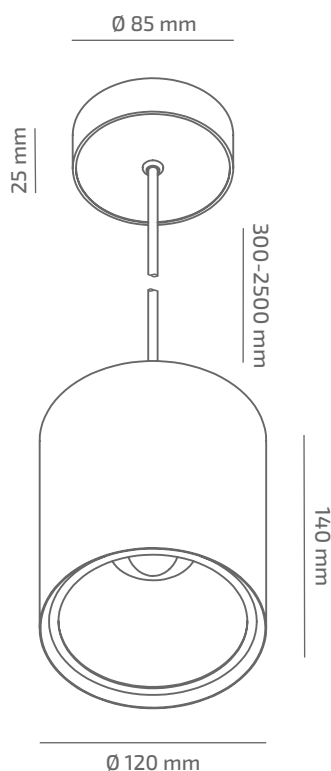

OSLO JAR

ЗОВНІШНІЙ ВИГЛЯД

ГАБАРИТНІ РОЗМІРИ

ВИРІБ

Назва	OSLO JAR
Артикул	OLJ-SP-01930038RF490
Колір корпусу	БІЛИЙ/ЧОРНИЙ/RAL
Категорія	ПІДВІСНІ

СВІЛОТЕХНІЧНІ ХАРАКТЕРИСТИКИ

Джерело світла	LED
Світловий потік світильника	1878 Lm
Потужність світильника	18.7 W
Колірна температура	3000 K
Індекс кольоропередачі	≥90
Крок МакАдам	3
Кут розкриття світлового пучка	38°
Тип кривої сили світла	ГЛИБОКА
Світлова віддача світильника	100 Lm/W
Коефіцієнт потужності	≥0.9
Дімінг	УТОЧНЮЙТЕ
Джерело живлення	В КОМПЛЕКТІ
Клас енергоспоживання	A+
Поворот по горизонталі	НІ
Поворот по вертикалі	НІ
Термін служби	50.000h (L80B10)
Напруга живлення	220-240 VAC 50/60 Hz
Коефіцієнт пульсацій	≤ 1 %
Клас електроізоляції	□
Виробник джерела живлення	KGP
Виробник світлового елемента	SAMSUNG

ІНШІ ХАРАКТЕРИСТИКИ

Ступінь захисту	IP 20
Вага нетто	1160 g
Вага брутто	1280 g
Розмір упаковки	176 x 176 x 164 mm
Матеріали	АЛЮМІНІЙ, СТАЛЬ, ПОЛІКАРБОНАТ