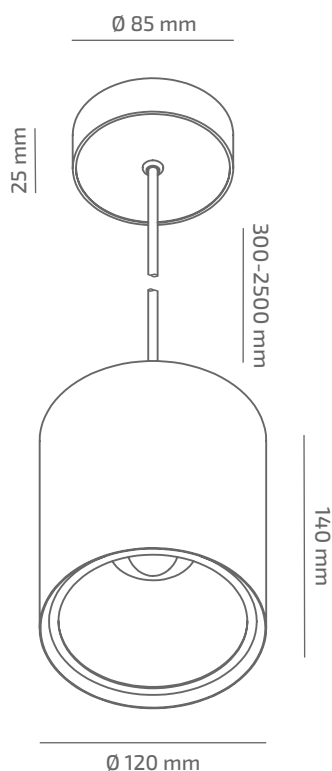

OSLO JAR

ЗОВНІШНІЙ ВИГЛЯД

ГАБАРИТНІ РОЗМІРИ

ВИРІБ

Назва	OSLO JAR
Артикул	OLJ-SP-01930023RF490
Колір корпусу	БІЛИЙ/ЧОРНИЙ/RAL
Категорія	ПІДВІСНІ

СВІЛОТЕХНІЧНІ ХАРАКТЕРИСТИКИ

Джерело світла	LED
Світловий потік світильника	1871 Lm
Потужність світильника	18.7 W
Колірна температура	3000 K
Індекс кольоропередачі	≥ 90
Крок МакАдам	3
Кут розкриття світлового пучка	23°
Тип кривої сили світла	ГЛИБОКА
Світлова віддача світильника	100 Lm/W
Коефіцієнт потужності	≥ 0.9
Дімінг	УТОЧНЮЙТЕ
Джерело живлення	В КОМПЛЕКТІ
Клас енергоспоживання	A+
Поворот по горизонталі	НІ
Поворот по вертикалі	НІ
Термін служби	50.000h (L80B10)
Напруга живлення	220-240 VAC 50/60 Hz
Коефіцієнт пульсацій	≤ 1 %
Клас електроізоляції	□
Виробник джерела живлення	KGP
Виробник світлового елемента	SAMSUNG

ІНШІ ХАРАКТЕРИСТИКИ

Ступінь захисту	IP 20
Вага нетто	1160 g
Вага брутто	1280 g
Розмір упаковки	176 x 176 x 164 mm
Матеріали	АЛЮМІНІЙ, СТАЛЬ, ПОЛІКАРБОНАТ