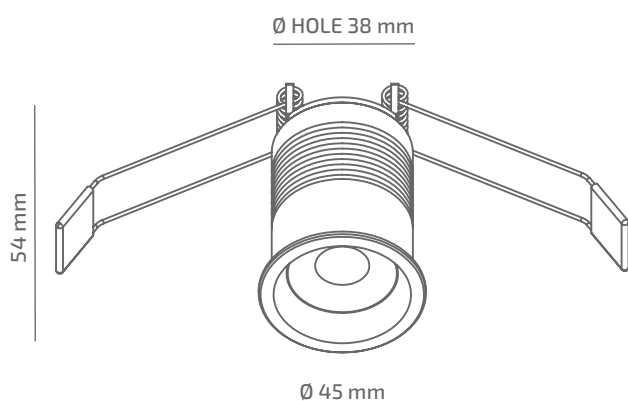

ONE LIGHT

ЗОВНІШНІЙ ВИГЛЯД

ГАБАРИТНІ РОЗМІРИ

ВИРІБ

Назва	ONE LIGHT
Артикул	ONL-CL-00640040LS490
Колір корпусу	ЧОРНИЙ/БІЛИЙ/RAL
Категорія	ВРІЗНІ

СВІЛОТЕХНІЧНІ ХАРАКТЕРИСТИКИ

Джерело світла	LED
Світловий потік світильника	599 Lm
Потужність світильника	5.7 W
Колірна температура	4000 K
Індекс кольоропередачі	≥ 90
Крок МакАдам	3
Кут розкриття світлового пучка	40°
Тип кривої сили світла	ГЛИБОКА
Світлова віддача світильника	105 Lm/W
Коефіцієнт потужності	≥ 0.9
Дімінг	УТОЧНЮЙТЕ
Джерело живлення	В КОМПЛЕКТІ
Клас енергоспоживання	A+
Поворот по горизонталі	НІ
Поворот по вертикалі	НІ
Термін служби	50.000h (L80B10)
Напруга живлення	220-240 VAC 50/60 Hz
Коефіцієнт пульсацій	≤ 1 %
Клас електроізоляції	□
Виробник джерела живлення	KGP
Виробник світлового елемента	SAMSUNG

ІНШІ ХАРАКТЕРИСТИКИ

Ступінь захисту	IP 20
Вага нетто	130 g
Вага брутто	160 g
Розмір упаковки	65 x 65 x 75 mm
Матеріали	АЛЮМІНІЙ, СТАЛЬ, ПОЛІКАРБОНАТ