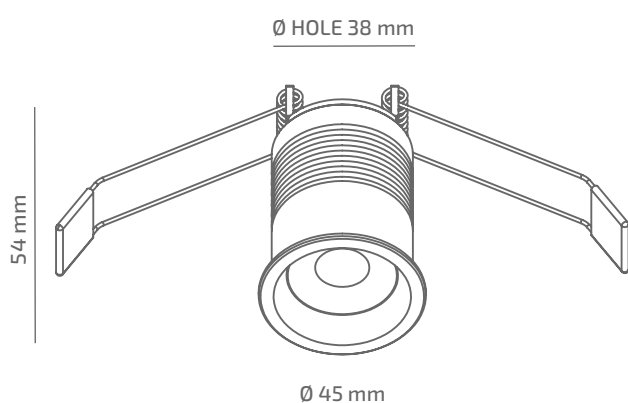

ONE LIGHT

ЗОВНІШНІЙ ВИГЛЯД

ГАБАРИТНІ РОЗМІРИ

ВИРІБ

Назва	ONE LIGHT
Артикул	ONL-CL-00627040LS390
Колір корпусу	ЧОРНИЙ/БІЛИЙ/RAL
Категорія	ВРІЗНІ

СВІЛОТЕХНІЧНІ ХАРАКТЕРИСТИКИ

Джерело світла	LED
Світловий потік світильника	541 Lm
Потужність світильника	5.7 W
Колірна температура	2700 K
Індекс кольоропередачі	≥ 90
Крок МакАдам	3
Кут розкриття світлового пучка	40°
Тип кривої сили світла	ГЛИБОКА
Світлова віддача світильника	95 Lm/W
Коефіцієнт потужності	≥ 0.9
Дімінг	УТОЧНЮЙТЕ
Джерело живлення	В КОМПЛЕКТІ
Клас енергоспоживання	A+
Поворот по горизонталі	НІ
Поворот по вертикалі	НІ
Термін служби	50.000h (L80B10)
Напруга живлення	220-240 VAC 50/60 Hz
Коефіцієнт пульсацій	≤ 1 %
Клас електроізоляції	□
Виробник джерела живлення	KGP
Виробник світлового елемента	SAMSUNG

ІНШІ ХАРАКТЕРИСТИКИ

Ступінь захисту	IP 20
Вага нетто	130 g
Вага брутто	160 g
Розмір упаковки	65 x 65 x 75 mm
Матеріали	АЛЮМІНІЙ, СТАЛЬ, ПОЛІКАРБОНАТ