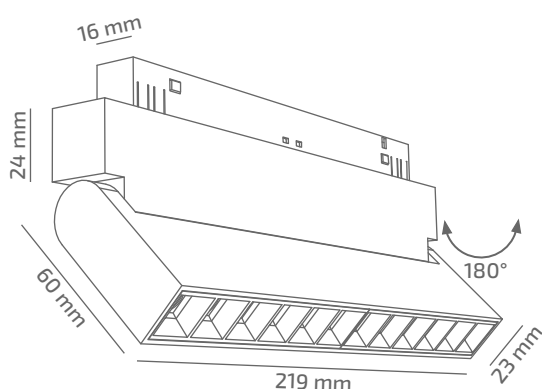

MOVIE REF 48

ЗОВНІШНІЙ ВИГЛЯД

ГАБАРИТНІ РОЗМІРИ

ВИРІБ

Назва	MOVIE REF 48
Артикул	MN-TL-01240036RF490
Колір корпусу	ЧОРНИЙ/БІЛИЙ/RAL
Категорія	ТРЕКОВІ 48VDC

СВІЛОТЕХНІЧНІ ХАРАКТЕРИСТИКИ

Джерело світла	LED
Світловий потік світильника	1372 Lm
Потужність світильника	12.2 W*
Колірна температура	4000 K
Індекс кольоропередачі	≥ 90
Крок МакАдам	3
Кут розкриття світлового пучка	36°
Тип кривої сили світла	ГЛИБОКА
Світлова віддача світильника	112 Lm/W*
Коефіцієнт потужності	**
Дімінг	1-10/DALI/CASAMBI***
Джерело живлення	В КОМПЛЕКТІ
Клас енергоспоживання	A+
Поворот по горизонталі	HI
Поворот по вертикалі	180°
Термін служби	50.000h (L80B10)
Напруга живлення	48 VDC
Коефіцієнт пульсацій	≤ 1 %
Клас електроізоляції	III
Виробник джерела живлення	KGP/ENTITY/TCI
Виробник світлового елемента	SAMSUNG

ІНШІ ХАРАКТЕРИСТИКИ

Ступінь захисту	IP 20
Вага нетто	350 g
Вага брутто	420 g
Розмір упаковки	240 x 130 x 43 mm
Матеріали	АЛЮМІНІЙ, СТАЛЬ, ПОЛІКАРБОНАТ

* Потужність, світловий потік та світлова ефективність зазначені без врахування AC/DC джерела живлення (придбається окремо), та можуть змінюватись в залежності від його характеристик