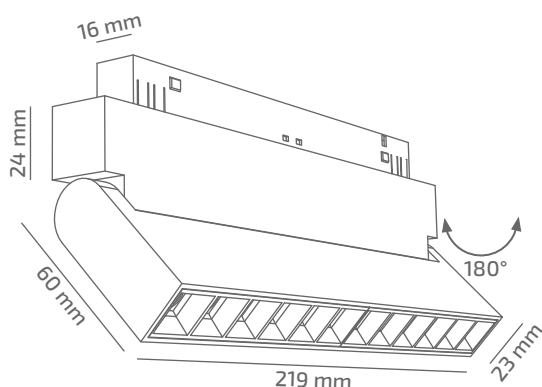

## ГАБАРИТНІ РОЗМІРИ

## ІНШІ ХАРАКТЕРИСТИКИ

Ступінь захисту	IP 20
Вага нетто	350 g
Вага брутто	420 g
Розмір упаковки	240 x 130 x 43 mm
Матеріали	АЛЮМІНІЙ, СТАЛЬ, ПОЛІКАРБОНАТ

\* Потужність, світловий потік та світлова ефективність зазначені без врахування AC/DC джерела живлення (придбається окремо), та можуть змінюватись в залежності від його характеристик