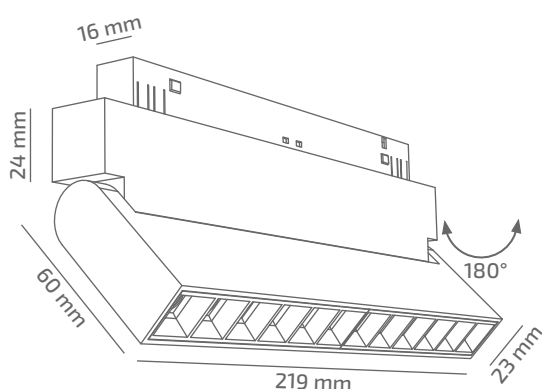

## ГАБАРИТНІ РОЗМІРИ

## ІНШІ ХАРАКТЕРИСТИКИ

Ступінь захисту	IP 20
Вага нетто	350 g
Вага брутто	420 g
Розмір упаковки	240 x 130 x 43 mm
Матеріали	АЛЮМІНІЙ, СТАЛЬ, ПОЛІКАРБОНАТ

\* Потужність, світловий потік та світлова ефективність зазначені без врахування AC/DC джерела живлення (придбається окремо), та можуть змінюватись в залежності від його характеристик