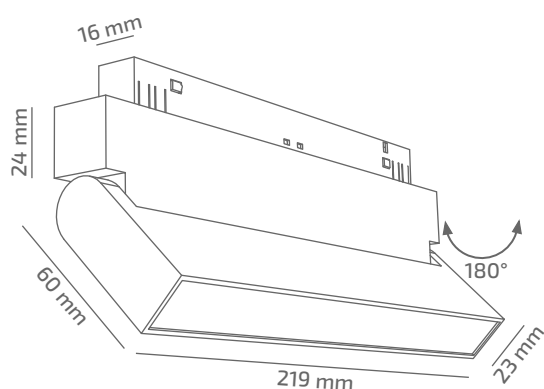

## ГАБАРИТНІ РОЗМІРИ

## ІНШІ ХАРАКТЕРИСТИКИ

Ступінь захисту	IP 20
Вага нетто	350 g
Вага брутто	420 g
Розмір упаковки	240 x 130 x 43 mm
Матеріали	АЛЮМІНІЙ, СТАЛЬ, ПОЛІКАРБОНАТ

\* Потужність, світловий потік та світлова ефективність зазначені без врахування AC/DC джерела живлення (придбається окремо), та можуть змінюватись в залежності від його характеристик