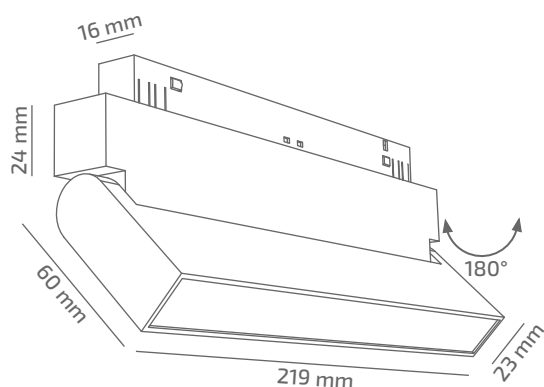

MOVIE DIF 48

ЗОВНІШНІЙ ВИГЛЯД

ГАБАРИТНІ РОЗМІРИ

ВИРІБ

Назва	MOVIE DIF 48
Артикул	MN-TL-01230103RM290
Колір корпусу	ЧОРНИЙ/БІЛИЙ/RAL
Категорія	ТРЕКОВІ 48VDC

СВІЛОТЕХНІЧНІ ХАРАКТЕРИСТИКИ

Джерело світла	LED
Світловий потік світильника	907 Lm
Потужність світильника	12.2 W*
Колірна температура	3000 K
Індекс кольоропередачі	≥ 90
Крок МакАдам	3
Кут розкриття світлового пучка	103°
Тип кривої сили світла	КОСИНУСНА
Світлова віддача світильника	74 Lm/W*
Коефіцієнт потужності	**
Дімінг	1-10/DALI/CASAMBI***
Джерело живлення	В КОМПЛЕКТІ
Клас енергоспоживання	A+
Поворот по горизонталі	HI
Поворот по вертикалі	180°
Термін служби	50.000h (L80B10)
Напруга живлення	48 VDC
Коефіцієнт пульсацій	≤ 1 %
Клас електроізоляції	III
Виробник джерела живлення	KGP/ENTITY/TCl
Виробник світлового елемента	SAMSUNG

ІНШІ ХАРАКТЕРИСТИКИ

Ступінь захисту	IP 20
Вага нетто	350 g
Вага брутто	420 g
Розмір упаковки	240 x 130 x 43 mm
Матеріали	АЛЮМІНІЙ, СТАЛЬ, ПОЛІКАРБОНАТ

* Потужність, світловий потік та світлова ефективність зазначені без врахування AC/DC джерела живлення (придбається окремо), та можуть змінюватись в залежності від його характеристик