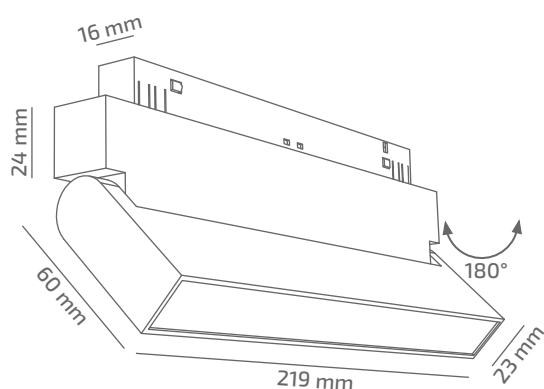

MOVIE DIF 48

ЗОВНІШНІЙ ВИГЛЯД

ГАБАРИТНІ РОЗМІРИ

ВИРІБ

Назва	MOVIE DIF 48
Артикул	MN-TL-01230103RM290
Колір корпусу	ЧОРНИЙ/БІЛИЙ/RAL
Категорія	ТРЕКОВІ 48VDC

СВІЛОТЕХНІЧНІ ХАРАКТЕРИСТИКИ

Джерело світла	LED
Світловий потік світильника	907 Lm
Потужність світильника	12.2 W*
Колірна температура	3000 K
Індекс кольоропередачі	≥ 90
Крок МакАдам	3
Кут розкриття світлового пучка	103°
Тип кривої сили світла	КОСИНУСНА
Світлова віддача світильника	74 Lm/W*
Коефіцієнт потужності	**
Дімінг	1-10/DALI/CASAMBI***
Джерело живлення	В КОМПЛЕКТІ
Клас енергоспоживання	A+
Поворот по горизонталі	HI
Поворот по вертикалі	180°
Термін служби	50.000h (L80B10)
Напруга живлення	48 VDC
Коефіцієнт пульсацій	≤ 1 %
Клас електроізоляції	III
Виробник джерела живлення	KGP/ENTITY/TCI
Виробник світлового елемента	SAMSUNG

ІНШІ ХАРАКТЕРИСТИКИ

Ступінь захисту	IP 20
Вага нетто	350 g
Вага брутто	420 g
Розмір упаковки	240 x 130 x 43 mm
Матеріали	АЛЮМІНІЙ, СТАЛЬ, ПОЛІКАРБОНАТ

* Потужність, світловий потік та світлова ефективність зазначені без врахування AC/DC джерела живлення (придбається окремо), та можуть змінюватись в залежності від його характеристик