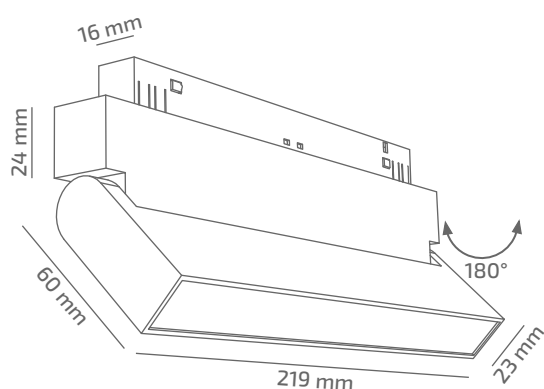

MOVIE DIF 48

ЗОВНІШНІЙ ВИГЛЯД

ГАБАРИТНІ РОЗМІРИ

ВИРІБ

Назва	MOVIE DIF 48
Артикул	MN-TL-01227103RM290
Колір корпусу	ЧОРНИЙ/БІЛИЙ/RAL
Категорія	ТРЕКОВІ 48VDC

СВІЛОТЕХНІЧНІ ХАРАКТЕРИСТИКИ

Джерело світла	LED
Світловий потік світильника	835 Lm
Потужність світильника	12.2 W*
Колірна температура	2700 K
Індекс кольоропередачі	≥ 90
Крок МакАдам	3
Кут розкриття світлового пучка	103°
Тип кривої сили світла	КОСИНУСНА
Світлова віддача світильника	69 Lm/W*
Коефіцієнт потужності	**
Дімінг	1-10/DALI/CASAMBI***
Джерело живлення	В КОМПЛЕКТІ
Клас енергоспоживання	A+
Поворот по горизонталі	HI
Поворот по вертикалі	180°
Термін служби	50.000h (L80B10)
Напруга живлення	48 VDC
Коефіцієнт пульсацій	≤ 1 %
Клас електроізоляції	III
Виробник джерела живлення	KGP/ENTITY/TCI
Виробник світлового елемента	SAMSUNG

ІНШІ ХАРАКТЕРИСТИКИ

Ступінь захисту	IP 20
Вага нетто	600 g
Вага брутто	720 g
Розмір упаковки	240 x 130 x 43 mm
Матеріали	АЛЮМІНІЙ, СТАЛЬ, ПОЛІКАРБОНАТ

* Потужність, світловий потік та світлова ефективність зазначені без врахування AC/DC джерела живлення (придбається окремо), та можуть змінюватись в залежності від його характеристик