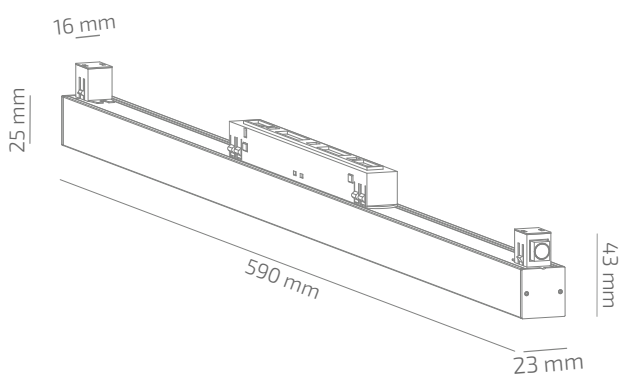

HIDE 48 600

ЗОВНІШНІЙ ВИГЛЯД

ГАБАРИТНІ РОЗМІРИ

ВИРІБ

| | |
|---------------|-------------------------|
| Назва | HIDE 48 600 |
| Артикул | HD-TL-01340034RF490-060 |
| Колір корпусу | ЧОРНИЙ/БІЛИЙ/RAL |
| Категорія | ТРЕКОВІ 48VDC |

СВІЛОТЕХНІЧНІ ХАРАКТЕРИСТИКИ

| | |
|--------------------------------|----------------------|
| Джерело світла | LED |
| Світловий потік світильника | 1449 Lm* |
| Потужність світильника | 12.6 W* |
| Колірна температура | 4000 K |
| Індекс кольоропередачі | ≥ 90 |
| Крок МакАдам | 3 |
| Кут розкриття світлового пучка | 34° |
| Тип кривої сили світла | ГЛИБОКА |
| Світлова віддача світильника | 115 Lm/W* |
| Коефіцієнт потужності | ** |
| Дімінг | 1-10/DALI/CASAMBI*** |
| Джерело живлення | В КОМПЛЕКТІ |
| Клас енергоспоживання | A+ |
| Поворот по горизонталі | HI |
| Поворот по вертикалі | HI |
| Термін служби | 50.000h (L80B10) |
| Напруга живлення | 48 VDC |
| Коефіцієнт пульсацій | ≤ 1 % |
| Клас електроізоляції | III |
| Виробник джерела живлення | BVR/ENTITY |
| Виробник світлового елемента | SAMSUNG |

ІНШІ ХАРАКТЕРИСТИКИ

| | |
|-----------------|-----------------------------|
| Ступінь захисту | IP 20 |
| Вага нетто | 650 g |
| Вага брутто | 780 g |
| Розмір упаковки | 642 x 65 x 65 mm |
| Матеріали | АЛЮМІНІЙ, СТАЛЬ, ПОЛІСТИРОЛ |