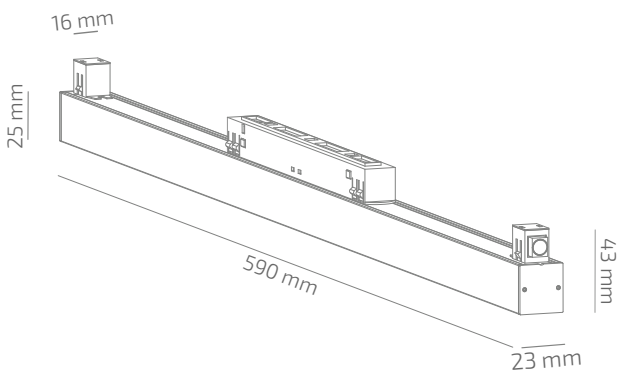

HIDE 48 600

ЗОВНІШНІЙ ВИГЛЯД

ГАБАРИТНІ РОЗМІРИ

ВИРІБ

Назва	HIDE 48 600
Артикул	HD-TL-01330034RF490-060
Колір корпусу	ЧОРНИЙ/БІЛИЙ/RAL
Категорія	ТРЕКОВІ 48VDC

СВІЛОТЕХНІЧНІ ХАРАКТЕРИСТИКИ

Джерело світла	LED
Світловий потік світильника	1392 Lm*
Потужність світильника	12.6 W*
Колірна температура	3000 K
Індекс кольоропередачі	≥ 90
Крок МакАдам	3
Кут розкриття світлового пучка	34°
Тип кривої сили світла	ГЛИБОКА
Світлова віддача світильника	110 Lm/W*
Коефіцієнт потужності	**
Дімінг	1-10/DALI/CASAMB ***
Джерело живлення	В КОМПЛЕКТІ
Клас енергоспоживання	A+
Поворот по горизонталі	HI
Поворот по вертикалі	HI
Термін служби	50.000h (L80B10)
Напруга живлення	48 VDC
Коефіцієнт пульсацій	≤ 1 %
Клас електроізоляції	III
Виробник джерела живлення	BVR/ENTITY
Виробник світлового елемента	SAMSUNG

ІНШІ ХАРАКТЕРИСТИКИ

Ступінь захисту	IP 20
Вага нетто	650 g
Вага брутто	780 g
Розмір упаковки	642 x 65 x 65 mm
Матеріали	АЛЮМІНІЙ, СТАЛЬ, ПОЛІСТИРОЛ

* Потужність, світловий потік та світлова ефективність зазначені без врахування AC/DC джерела живлення (придбається окремо), та можуть змінюватись в залежності від його характеристик