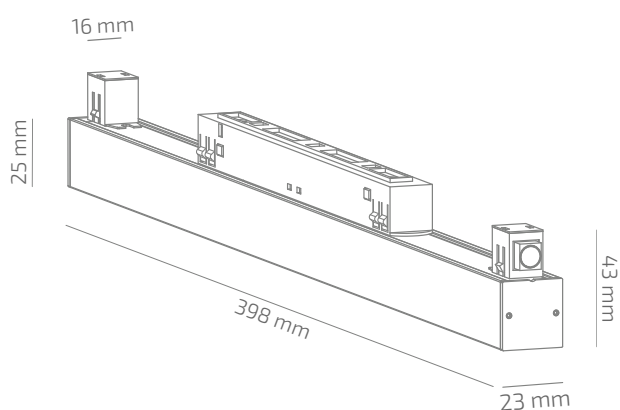

HIDE 48 400

ЗОВНІШНІЙ ВИГЛЯД

ГАБАРИТНІ РОЗМІРИ

ВИРІБ

Назва	HIDE 48 400
Артикул	HD-TL-00840034RF490-040
Колір корпусу	ЧОРНИЙ/БІЛИЙ/RAL
Категорія	ТРЕКОВІ 48VDC

СВІЛОТЕХНІЧНІ ХАРАКТЕРИСТИКИ

Джерело світла	LED
Світловий потік світильника	966 Lm*
Потужність світильника	8.4 W*
Колірна температура	4000 K
Індекс кольоропередачі	≥ 90
Крок МакАдам	3
Кут розкриття світлового пучка	34°
Тип кривої сили світла	ГЛИБОКА
Світлова віддача світильника	115 Lm/W*
Коефіцієнт потужності	**
Дімінг	1-10/DALI/CASAMBI***
Джерело живлення	В КОМПЛЕКТІ
Клас енергоспоживання	A+
Поворот по горизонталі	HI
Поворот по вертикалі	HI
Термін служби	50.000h (L80B10)
Напруга живлення	48 VDC
Коефіцієнт пульсацій	≤ 1 %
Клас електроізоляції	III
Виробник джерела живлення	BVR/ENTITY
Виробник світлового елемента	SAMSUNG

ІНШІ ХАРАКТЕРИСТИКИ

Ступінь захисту	IP 20
Вага нетто	410 g
Вага брутто	490 g
Розмір упаковки	450 x 65 x 65 mm
Матеріали	АЛЮМІНІЙ, СТАЛЬ, ПОЛІСТИРОЛ

* Потужність, світловий потік та світлова ефективність зазначені без врахування AC/DC джерела живлення (придбається окремо), та можуть змінюватись в залежності від його характеристик