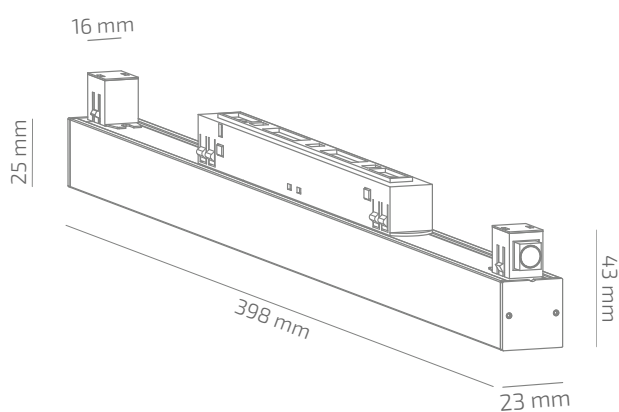

HIDE 48 400

ЗОВНІШНІЙ ВИГЛЯД

ГАБАРИТНІ РОЗМІРИ

ВИРІБ

Назва	HIDE 48 400
Артикул	HD-TL-00830034RF490-040
Колір корпусу	ЧОРНИЙ/БІЛИЙ/RAL
Категорія	ТРЕКОВІ 48VDC

СВІЛОТЕХНІЧНІ ХАРАКТЕРИСТИКИ

Джерело світла	LED
Світловий потік світильника	928 Lm*
Потужність світильника	8.4 W*
Колірна температура	3000 K
Індекс кольоропередачі	≥ 90
Крок МакАдам	3
Кут розкриття світлового пучка	34°
Тип кривої сили світла	ГЛИБОКА
Світлова віддача світильника	110 Lm/W*
Коефіцієнт потужності	**
Дімінг	1-10/DALI/CASAMBI***
Джерело живлення	В КОМПЛЕКТІ
Клас енергоспоживання	A+
Поворот по горизонталі	HI
Поворот по вертикалі	HI
Термін служби	50.000h (L80B10)
Напруга живлення	48 VDC
Коефіцієнт пульсацій	≤ 1 %
Клас електроізоляції	III
Виробник джерела живлення	BVR/ENTITY
Виробник світлового елемента	SAMSUNG

ІНШІ ХАРАКТЕРИСТИКИ

Ступінь захисту	IP 20
Вага нетто	410 g
Вага брутто	490 g
Розмір упаковки	450 x 65 x 65 mm
Матеріали	АЛЮМІНІЙ, СТАЛЬ, ПОЛІСТИРОЛ

* Потужність, світловий потік та світлова ефективність зазначені без врахування AC/DC джерела живлення (придбається окремо), та можуть змінюватись в залежності від його характеристик