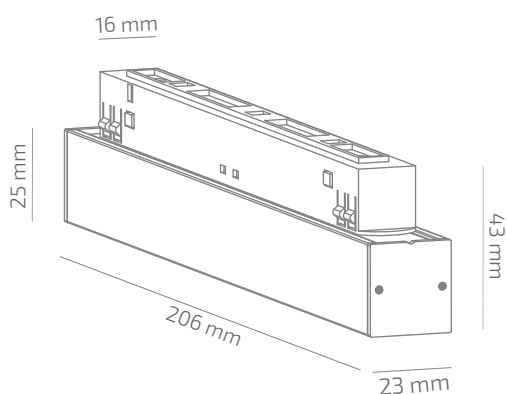

HIDE 48 200

ЗОВНІШНІЙ ВИГЛЯД

ГАБАРИТНІ РОЗМІРИ

ВИРІБ

Назва	HIDE 48 200
Артикул	HD-TL-00440034RF490-020
Колір корпусу	ЧОРНИЙ/БІЛИЙ/RAL
Категорія	ТРЕКОВІ 48VDC

СВІЛОТЕХНІЧНІ ХАРАКТЕРИСТИКИ

Джерело світла	LED
Світловий потік світильника	483 Lm*
Потужність світильника	4.2 W*
Колірна температура	4000 K
Індекс кольоропередачі	≥ 90
Крок МакАдам	3
Кут розкриття світлового пучка	34°
Тип кривої сили світла	ГЛИБОКА
Світлова віддача світильника	115 Lm/W*
Коефіцієнт потужності	**
Дімінг	1-10/DALI/CASAMB1***
Джерело живлення	В КОМПЛЕКТІ
Клас енергоспоживання	A+
Поворот по горизонталі	HI
Поворот по вертикалі	HI
Термін служби	50.000h (L80B10)
Напруга живлення	48 VDC
Коефіцієнт пульсацій	≤ 1 %
Клас електроізоляції	III
Виробник джерела живлення	BVR/ENTITY
Виробник світлового елемента	SAMSUNG

ІНШІ ХАРАКТЕРИСТИКИ

Ступінь захисту	IP 20
Вага нетто	230 g
Вага брутто	280 g
Розмір упаковки	226 x 65 x 65 mm
Матеріали	АЛЮМІНІЙ, СТАЛЬ, ПОЛІСТИРОЛ

* Потужність, світловий потік та світлова ефективність зазначені без врахування AC/DC джерела живлення (придбається окремо), та можуть змінюватись в залежності від його характеристик