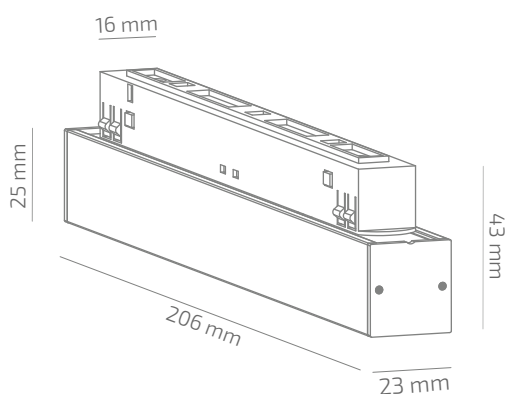

HIDE 48 200

ЗОВНІШНІЙ ВИГЛЯД

ГАБАРИТНІ РОЗМІРИ

ВИРІБ

Назва	HIDE 48 200
Артикул	HD-TL-00430034RF490-020
Колір корпусу	ЧОРНИЙ/БІЛИЙ/RAL
Категорія	ТРЕКОВІ 48VDC

СВІЛОТЕХНІЧНІ ХАРАКТЕРИСТИКИ

Джерело світла	LED
Світловий потік світильника	464 Lm*
Потужність світильника	4.2 W*
Колірна температура	3000 K
Індекс кольоропередачі	≥ 90
Крок МакАдам	3
Кут розкриття світлового пучка	34°
Тип кривої сили світла	ГЛИБОКА
Світлова віддача світильника	110 Lm/W*
Коефіцієнт потужності	**
Дімінг	1-10/DALI/CASAMB1***
Джерело живлення	В КОМПЛЕКТІ
Клас енергоспоживання	A+
Поворот по горизонталі	HI
Поворот по вертикалі	HI
Термін служби	50.000h (L80B10)
Напруга живлення	48 VDC
Коефіцієнт пульсацій	≤ 1 %
Клас електроізоляції	III
Виробник джерела живлення	BVR/ENTITY
Виробник світлового елемента	SAMSUNG

ІНШІ ХАРАКТЕРИСТИКИ

Ступінь захисту	IP 20
Вага нетто	230 g
Вага брутто	280 g
Розмір упаковки	226 x 65 x 65 mm
Матеріали	АЛЮМІНІЙ, СТАЛЬ, ПОЛІСТИРОЛ

* Потужність, світловий потік та світлова ефективність зазначені без врахування AC/DC джерела живлення (придбається окремо), та можуть змінюватись в залежності від його характеристик