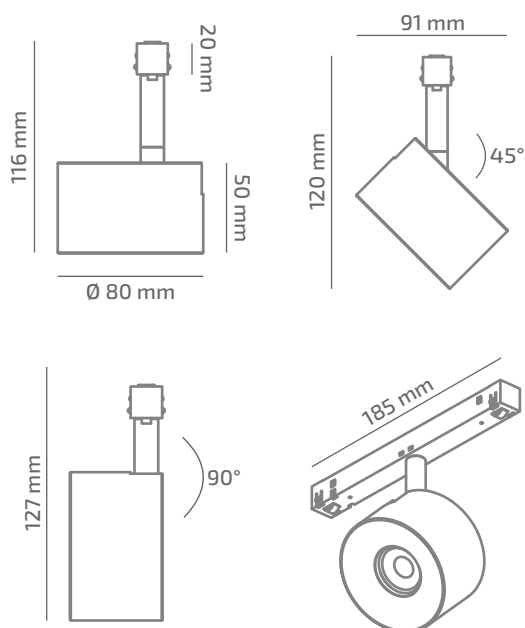

## ГАБАРИТНІ РОЗМІРИ

## ВИРІБ

Назва	GLAZ 48
Артикул	CH-TL-00930040LS490
Колір корпусу	ЧОРНИЙ/БІЛИЙ/RAL
Категорія	ТРЕКОВІ 48VDC

## ІНШІ ХАРАКТЕРИСТИКИ

Ступінь захисту	IP 20
Вага нетто	700 g
Вага брутто	840 g
Розмір упаковки	100 x 210 x 130 mm
Матеріали	АЛЮМІНІЙ, СТАЛЬ, ПОЛІКАРБОНАТ

\* Потужність, світловий потік та світлова ефективність зазначені без врахування AC/DC джерела живлення (придбається окремо), та можуть змінюватись в залежності від його характеристик