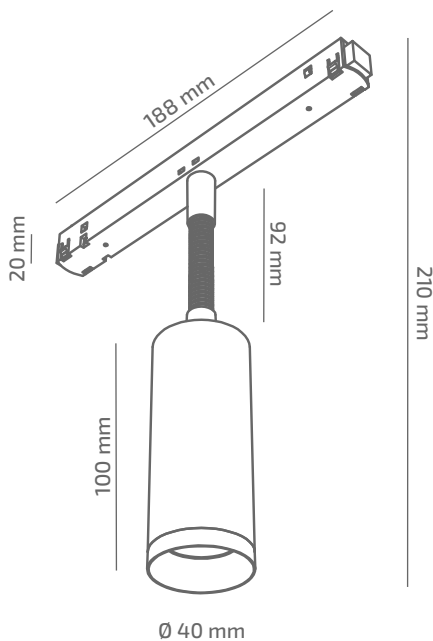

FOND FLEXI 48

ЗОВНІШНІЙ ВИГЛЯД

ГАБАРИТНІ РОЗМІРИ

ВИРІБ

Назва	FOND FLEXI 48
Артикул	FDF-TL-00540040LS490
Колір корпусу	ЧОРНИЙ/БІЛИЙ/RAL
Категорія	ТРЕКОВІ 48VDC

СВІЛОТЕХНІЧНІ ХАРАКТЕРИСТИКИ

Джерело світла	LED
Світловий потік світильника	599 Lm*
Потужність світильника	5.4 W*
Колірна температура	4000 K
Індекс кольоропередачі	≥ 90
Крок МакАдам	3
Кут розкриття світлового пучка	40°
Тип кривої сили світла	ГЛИБОКА
Світлова віддача світильника	111 Lm/W*
Коефіцієнт потужності	**
Дімінг	1-10/DALI/CASAMBI***
Джерело живлення	В КОМПЛЕКТІ
Клас енергоспоживання	A+
Поворот по горизонталі	350°
Поворот по вертикалі	180°
Термін служби	50.000h (L80B10)
Напруга живлення	48 VDC
Коефіцієнт пульсацій	≤ 1%
Клас електроізоляції	III
Виробник джерела живлення	KGP/ENTITY/TCl
Виробник світлового елемента	SAMSUNG

ІНШІ ХАРАКТЕРИСТИКИ

Ступінь захисту	IP 20
Вага нетто	340 g
Вага брутто	375 g
Розмір упаковки	60 x 210 x 250 mm
Матеріали	АЛЮМІНІЙ, СТАЛЬ, ПОЛІКАРБОНАТ

* Потужність, світловий потік та світлова ефективність зазначені без врахування AC/DC джерела живлення (придбається окремо), та можуть змінюватись в залежності від його характеристик