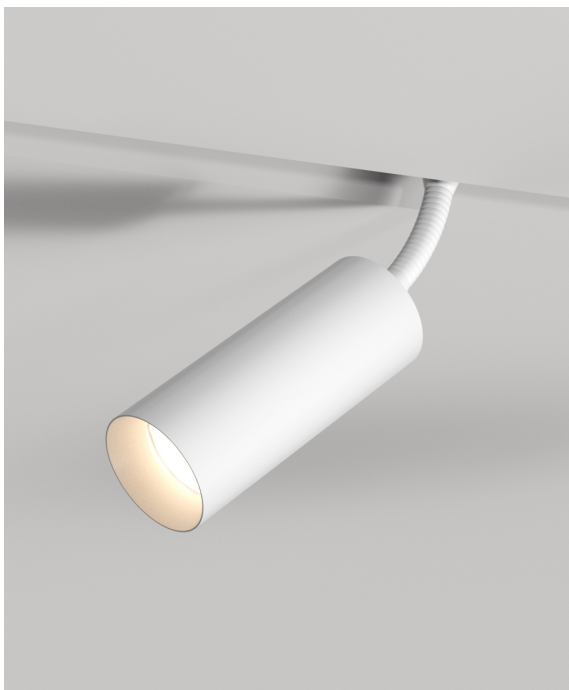

FOND FLEXI 48

ЗОВНІШНІЙ ВИГЛЯД

ГАБАРИТНІ РОЗМІРИ

ВИРІБ

Назва	FOND FLEXI 48
Артикул	FDF-TL-00540040LS490
Колір корпусу	ЧОРНИЙ/БІЛИЙ/RAL
Категорія	ТРЕКОВІ 48VDC

СВІЛОТЕХНІЧНІ ХАРАКТЕРИСТИКИ

Джерело світла	LED
Світловий потік світильника	599 Lm*
Потужність світильника	5.4 W*
Колірна температура	4000 K
Індекс кольоропередачі	≥ 90
Крок МакАдам	3
Кут розкриття світлового пучка	40°
Тип кривої сили світла	ГЛИБОКА
Світлова віддача світильника	111 Lm/W*
Коефіцієнт потужності	**
Дімінг	1-10/DALI/CASAMBI***
Джерело живлення	В КОМПЛЕКТІ
Клас енергоспоживання	A+
Поворот по горизонталі	350°
Поворот по вертикалі	180°
Термін служби	50.000h (L80B10)
Напруга живлення	48 VDC
Коефіцієнт пульсацій	≤ 1%
Клас електроізоляції	III
Виробник джерела живлення	KGP/ENTITY/TCl
Виробник світлового елемента	SAMSUNG

ІНШІ ХАРАКТЕРИСТИКИ

Ступінь захисту	IP 20
Вага нетто	340 g
Вага брутто	375 g
Розмір упаковки	60 x 210 x 250 mm
Матеріали	АЛЮМІНІЙ, СТАЛЬ, ПОЛІКАРБОНАТ

* Потужність, світловий потік та світлова ефективність зазначені без врахування AC/DC джерела живлення (придбається окремо), та можуть змінюватись в залежності від його характеристик